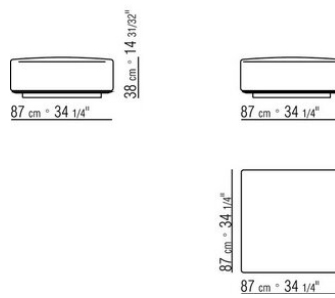

**Bezug:** abziehbarer stoffbezug.

**Cover:** aus wasserdichtem material. Die schutzhülle ist auf anfrage gegen aufpreis erhältlich.

**COD. 0279A2**

**COD. 0279A4**

**COD. 0279B1**

**COD. 0279B5**

**COD. 0279D5**

**COD. 0279G0**

**COD. 0279M7**

**COD. 0279M9**

0279XA

- N.1 COD.0279B5 - ENDELEMENT L CM.110 x153
- N.1 COD.0279A4 - ELEMENT CM.87 x153
- N.1 COD.0279B4 - ENDELEMENT R CM.110 x153

0279XB

- N.2 COD.0279B1 - ENDELEMENT L CM.113 x113
- N.2 COD.0279A2 - ELEMENT CM.87 x113
- N.1 COD.0279G0 - HOCKER CM.87 x87