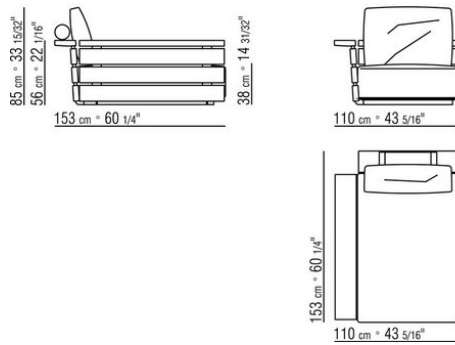

**Bezug:** abziehbarer stoffbezug.

**Cover:** aus wasserdichtem material. Die schutzhülle ist auf anfrage gegen aufpreis erhältlich.

**COD. 0279A2**

**COD. 0279A4**

**COD. 0279B1**

**COD. 0279B5**

**COD. 0279D5**

**COD. 0279G0**

**COD. 0279M7**

**COD. 0279M9**

0279XA

- N.1 COD.0279B5 - ENDELEMENT L CM.110 x153
- N.1 COD.0279A4 - ELEMENT CM.87 x153
- N.1 COD.0279B4 - ENDELEMENT R CM.110 x153

0279XB

- N.2 COD.0279B1 - ENDELEMENT L CM.113 x113
- N.2 COD.0279A2 - ELEMENT CM.87 x113
- N.1 COD.0279G0 - HOCKER CM.87 x87

0279XC

- N.1 COD.0279B1 - ENDELEMENT L CM.113 x113
- N.2 COD.0279A2 - ELEMENT CM.87 x113
- N.1 COD.0279G0 - HOCKER CM.87 x87
- N.1 COD.0279B0 - ENDELEMENT R CM.113 x113