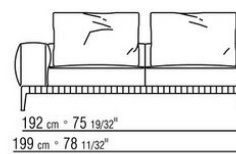

COD. 028715