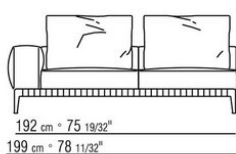

COD. 028713