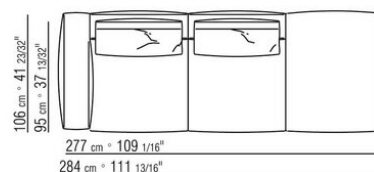

COD. 0271C7

COD. 027198