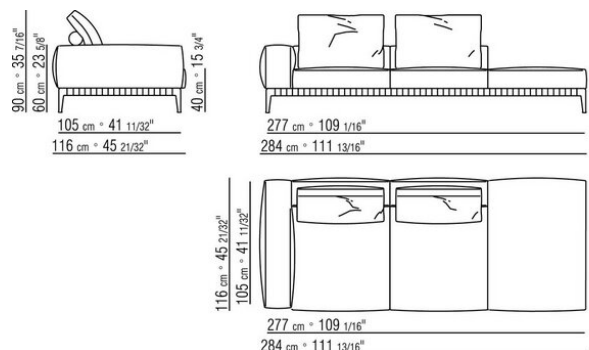

COD. 028727