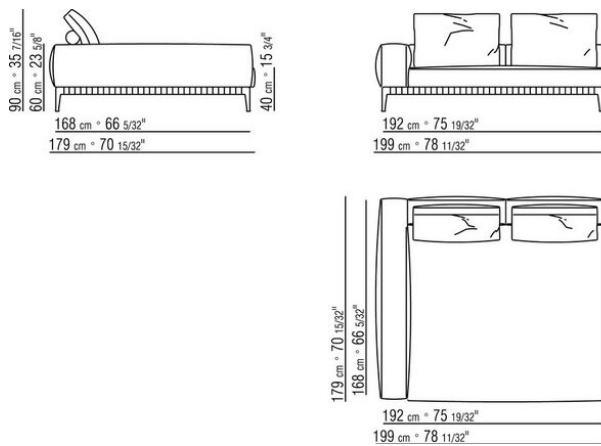

Окантовка обивки из репсовой ленты любого цвета по каталогу образцов.

COD. 028703

COD. 028705

COD. 028708

COD. 028711

COD. 028713

COD. 028715

COD. 028719