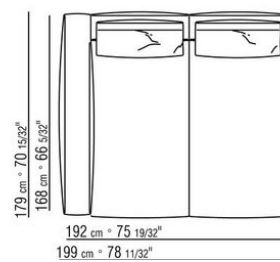

Окантовка обивки из репсовой ленты любого цвета по каталогу образцов.

COD. 028703

COD. 028705

COD. 028708

COD. 028711

COD. 028713

COD. 028715

COD. 028719