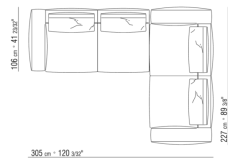

0271XX

N.1 COD.027113 - ЛЕВАЯ СТОРОНА / FINISH PLUS СМ.199
x106
N.1 COD.027103 - ДИВАН / FINISH PLUS СМ.227 x106