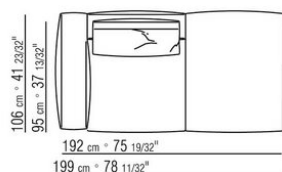

COD. 0271C3

COD. 027198