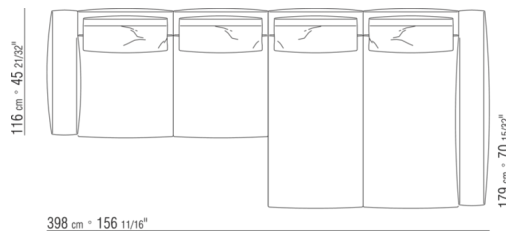

- N.1 COD.0287B3 - ЛЕВАЯ СТОРОНА СМ.199 x116
- N.1 COD.0287B4 - ПРАВАЯ СТОРОНА СМ.199 x179