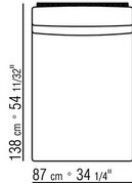

COD. 0253F3

0253XA

N.1 COD.0253B3 - ЛЕВАЯ СТОРОНА СМ.98 x113
N.1 COD.0253A3 - ЭЛЕМЕНТ СМ.87 x113
N.1 COD.0253B2 - ПРАВАЯ СТОРОНА СМ.98 x113

0253XB

N.1 COD.0253B1 - ЛЕВАЯ СТОРОНА СМ.98 x98
N.2 COD.0253A2 - ЭЛЕМЕНТ СМ.87 x98
N.1 COD.0253D4 - DORMEUSE / ТЕРМИНАЛ ПРАВАЯ СТОРОНА СМ.98 x138

0253XC

N.1 COD.0253B1 - ЛЕВАЯ СТОРОНА СМ.98 x98
N.3 COD.0253A2 - ЭЛЕМЕНТ СМ.87 x98
N.1 COD.0253C0 - УГОЛ СМ.98 x98
N.1 COD.0253G0 - ПУФ СМ.87 x87

0253XD

- N.1 COD.0253B3 - ЛЕВАЯ СТОРОНА СМ.98 x113
- N.3 COD.0253A3 - ЭЛЕМЕНТ СМ.87 x113
- N.1 COD.0253C2 - УГОЛ СМ.113 x113
- N.1 COD.0253B2 - ПРАВАЯ СТОРОНА СМ.98 x113