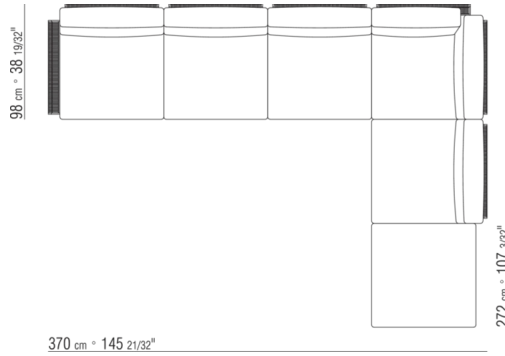

COD. 0253F3

0253XA

N.1 COD.0253B3 - ЛЕВАЯ СТОРОНА СМ.98 x113
N.1 COD.0253A3 - ЭЛЕМЕНТ СМ.87 x113
N.1 COD.0253B2 - ПРАВАЯ СТОРОНА СМ.98 x113

0253XB

N.1 COD.0253B1 - ЛЕВАЯ СТОРОНА СМ.98 x98
N.2 COD.0253A2 - ЭЛЕМЕНТ СМ.87 x98
N.1 COD.0253D4 - DORMEUSE / ТЕРМИНАЛ ПРАВАЯ СТОРОНА СМ.98 x138

0253XC

N.1 COD.0253B1 - ЛЕВАЯ СТОРОНА СМ.98 x98
N.3 COD.0253A2 - ЭЛЕМЕНТ СМ.87 x98
N.1 COD.0253C0 - УГОЛ СМ.98 x98
N.1 COD.0253G0 - ПУФ СМ.87 x87

0253XD

- N.1 COD.0253B3 - ЛЕВАЯ СТОРОНА СМ.98 x113
- N.3 COD.0253A3 - ЭЛЕМЕНТ СМ.87 x113
- N.1 COD.0253C2 - УГОЛ СМ.113 x113
- N.1 COD.0253B2 - ПРАВАЯ СТОРОНА СМ.98 x113