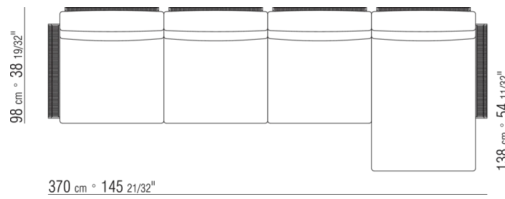

COD. 0253F3

0253XA

N.1 COD.0253B3 - ЛЕВАЯ СТОРОНА СМ.98 x113
N.1 COD.0253A3 - ЭЛЕМЕНТ СМ.87 x113
N.1 COD.0253B2 - ПРАВАЯ СТОРОНА СМ.98 x113

0253XB

N.1 COD.0253B1 - ЛЕВАЯ СТОРОНА СМ.98 x98
N.2 COD.0253A2 - ЭЛЕМЕНТ СМ.87 x98
N.1 COD.0253D4 - DORMEUSE / ТЕРМИНАЛ ПРАВАЯ СТОРОНА СМ.98 x138

0253XC

N.1 COD.0253B1 - ЛЕВАЯ СТОРОНА СМ.98 x98
N.3 COD.0253A2 - ЭЛЕМЕНТ СМ.87 x98
N.1 COD.0253C0 - УГОЛ СМ.98 x98
N.1 COD.0253G0 - ПУФ СМ.87 x87

0253XD

- N.1 COD.0253B3 - ЛЕВАЯ СТОРОНА СМ.98 x113
- N.3 COD.0253A3 - ЭЛЕМЕНТ СМ.87 x113
- N.1 COD.0253C2 - УГОЛ СМ.113 x113
- N.1 COD.0253B2 - ПРАВАЯ СТОРОНА СМ.98 x113