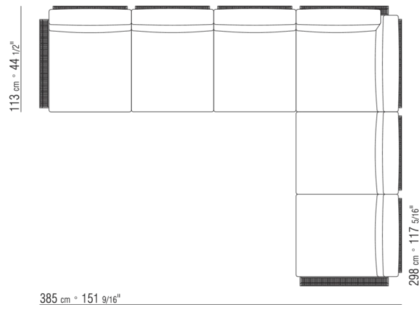

COD. 0253F3

0253XA

N.1 COD.0253B3 - ЛЕВАЯ СТОРОНА СМ.98 x113
N.1 COD.0253A3 - ЭЛЕМЕНТ СМ.87 x113
N.1 COD.0253B2 - ПРАВАЯ СТОРОНА СМ.98 x113

0253XB

N.1 COD.0253B1 - ЛЕВАЯ СТОРОНА СМ.98 x98
N.2 COD.0253A2 - ЭЛЕМЕНТ СМ.87 x98
N.1 COD.0253D4 - DORMEUSE / ТЕРМИНАЛ ПРАВАЯ СТОРОНА СМ.98 x138

0253XC

N.1 COD.0253B1 - ЛЕВАЯ СТОРОНА СМ.98 x98
N.3 COD.0253A2 - ЭЛЕМЕНТ СМ.87 x98
N.1 COD.0253C0 - УГОЛ СМ.98 x98
N.1 COD.0253G0 - ПУФ СМ.87 x87

0253XD

- N.1 COD.0253B3 - ЛЕВАЯ СТОРОНА СМ.98 x113
- N.3 COD.0253A3 - ЭЛЕМЕНТ СМ.87 x113
- N.1 COD.0253C2 - УГОЛ СМ.113 x113
- N.1 COD.0253B2 - ПРАВАЯ СТОРОНА СМ.98 x113