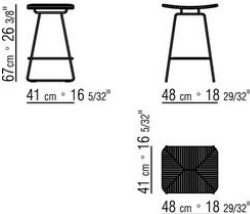

COD. 0280H0