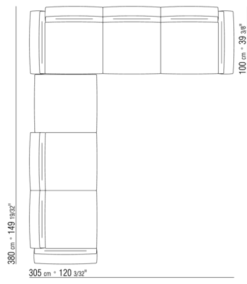

COD. 014241

COD. 014243

COD. 014247

COD. 014249

# KOMPOSITIONEN | VICTOR LARGE

---

0142XC

- N.1 COD.014233 - ENDELEMENT L CM.210 x115
- N.1 COD.014247 - LANGE ECKE L CM.210 x115
- N.3 COD.014299 - KISSEN CM.40 x40