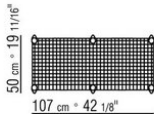

保留在任何时候对其产品进行其认为适当的改进或修改的权利，包括美学性质、技术性质、尺寸和材料等方面，恕不另行通知。

配件

COD. 027253

43 cm = 16 15/16"  
50 cm = 19 11/16"

40 cm = 15 3/4"

107 cm = 42 1/8"

50 cm = 19 11/16"

107 cm = 42 1/8"

COD. 027252

43 cm = 16 15/16"  
50 cm = 19 11/16"

40 cm = 15 3/4"

107 cm = 42 1/8"

50 cm = 19 11/16"

107 cm = 42 1/8"