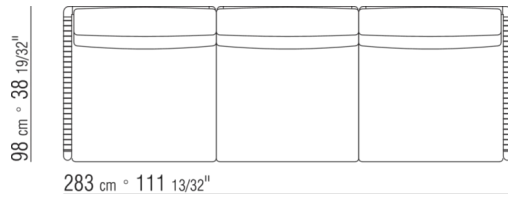

COD. 0265F3

37 cm \* 14.9116"

0265XA

- N.1 COD.0265B1 - ENDELEMENT L CM.98 x98
- N.1 COD.0265A3 - ELEMENT CM.87 x98
- N.1 COD.0265B0 - ENDELEMENT R CM.98 x98

0265XB

- N.1 COD.0265D5 - OTTOMANE / LANGE ECKE L CM.98 x138
- N.2 COD.0265A3 - ELEMENT CM.87 x98
- N.1 COD.0265B0 - ENDELEMENT R CM.98 x98