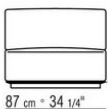

COD. 0265F3

37 cm \* 14.9116"

0265XA

- N.1 COD.0265B1 - ENDELEMENT L CM.98 x98
- N.1 COD.0265A3 - ELEMENT CM.87 x98
- N.1 COD.0265B0 - ENDELEMENT R CM.98 x98

0265XB

- N.1 COD.0265D5 - OTTOMANE / LANGE ECKE L CM.98 x138
- N.2 COD.0265A3 - ELEMENT CM.87 x98
- N.1 COD.0265B0 - ENDELEMENT R CM.98 x98