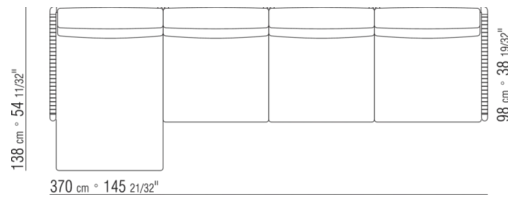

COD. 0265F3

37 cm \* 14.9116"

0265XA

- N.1 COD.0265B1 - ENDELEMENT L CM.98 x98
- N.1 COD.0265A3 - ELEMENT CM.87 x98
- N.1 COD.0265B0 - ENDELEMENT R CM.98 x98

0265XB

- N.1 COD.0265D5 - OTTOMANE / LANGE ECKE L CM.98 x138
- N.2 COD.0265A3 - ELEMENT CM.87 x98
- N.1 COD.0265B0 - ENDELEMENT R CM.98 x98

0265XC

- N.2 COD.0265G0 - HOCKER CM.87 x87
- N.3 COD.0265A3 - ELEMENT CM.87 x98
- N.1 COD.0265C0 - ECKELEMENT CM.98 x98

0265XD

- N.1 COD.0265B1 - ENDELEMENT L CM.98 x98
- N.3 COD.0265A3 - ELEMENT CM.87 x98
- N.1 COD.0265C0 - ECHELEMENT CM.98 x98
- N.1 COD.0265B0 - ENDELEMENT R CM.98 x98