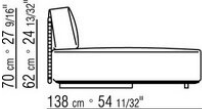

COD. 0265F3

37 cm \* 14.9116"

0265XA

- N.1 COD.0265B1 - ENDELEMENT L CM.98 x98
- N.1 COD.0265A3 - ELEMENT CM.87 x98
- N.1 COD.0265B0 - ENDELEMENT R CM.98 x98

0265XB

- N.1 COD.0265D5 - OTTOMANE / LANGE ECKE L CM.98 x138
- N.2 COD.0265A3 - ELEMENT CM.87 x98
- N.1 COD.0265B0 - ENDELEMENT R CM.98 x98