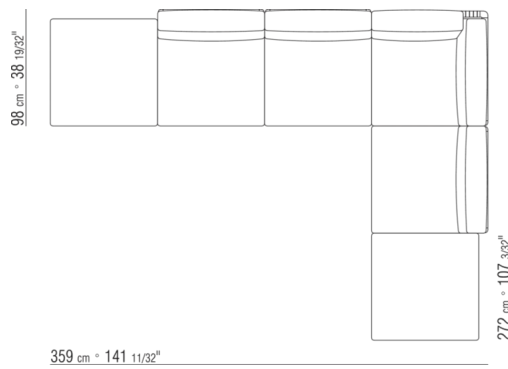

0265XC

- N.2 COD.0265G0 - HOCKER CM.87 x87
- N.3 COD.0265A3 - ELEMENT CM.87 x98
- N.1 COD.0265C0 - ECKELEMENT CM.98 x98