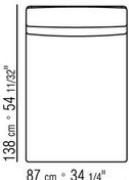

COD. 0265F3

37 cm \* 14.9116"

0265XA

- N.1 COD.0265B1 - ENDELEMENT L CM.98 x98
- N.1 COD.0265A3 - ELEMENT CM.87 x98
- N.1 COD.0265B0 - ENDELEMENT R CM.98 x98

0265XB

- N.1 COD.0265D5 - OTTOMANE / LANGE ECKE L CM.98 x138
- N.2 COD.0265A3 - ELEMENT CM.87 x98
- N.1 COD.0265B0 - ENDELEMENT R CM.98 x98