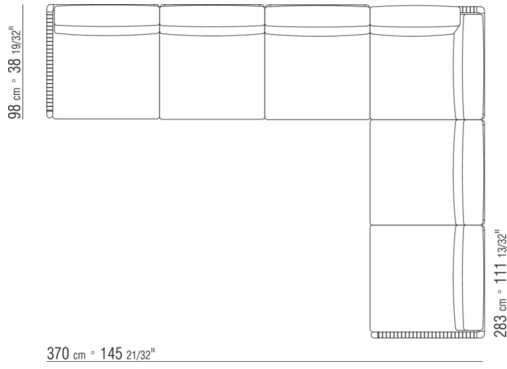

COD. 0265F3

37 cm \* 14.9116"

0265XA

- N.1 COD.0265B1 - ENDELEMENT L CM.98 x98
- N.1 COD.0265A3 - ELEMENT CM.87 x98
- N.1 COD.0265B0 - ENDELEMENT R CM.98 x98

0265XB

- N.1 COD.0265D5 - OTTOMANE / LANGE ECKE L CM.98 x138
- N.2 COD.0265A3 - ELEMENT CM.87 x98
- N.1 COD.0265B0 - ENDELEMENT R CM.98 x98

0265XC

- N.2 COD.0265G0 - HOCKER CM.87 x87
- N.3 COD.0265A3 - ELEMENT CM.87 x98
- N.1 COD.0265C0 - ECKELEMENT CM.98 x98

0265XD

- N.1 COD.0265B1 - ENDELEMENT L CM.98 x98
- N.3 COD.0265A3 - ELEMENT CM.87 x98
- N.1 COD.0265C0 - ECHELEMENT CM.98 x98
- N.1 COD.0265B0 - ENDELEMENT R CM.98 x98