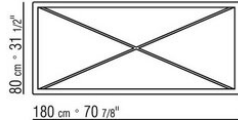

COD. 0145G0