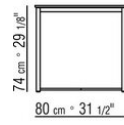

COD. 0145G1