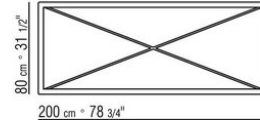

COD. 0145G1