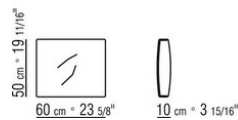

0243XA

- N.2 COD.024341 - ARMREST W/MOVEMENT CM.103 x36
- N.3 COD.024305 - UNIT CM.100 x108
- N.3 COD.024398 - CUSHION CM.45 x45
- N.3 COD.024399 - CUSHION CM.60 x50

0243XB

- N.1 COD.024341 - ARMREST W/MOVEMENT CM.103 x36
- N.2 COD.024305 - UNIT CM.100 x108
- N.1 COD.024345 - ARMREST FIXED CM.88 x20
- N.3 COD.024302 - UNIT CM.85 x93
- N.1 COD.024340 - ARMREST W/MOVEMENT CM.88 x36
- N.6 COD.024398 - CUSHION CM.45 x45
- N.5 COD.024399 - CUSHION CM.60 x50