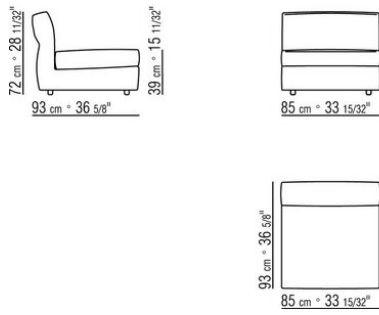

COD. 024302