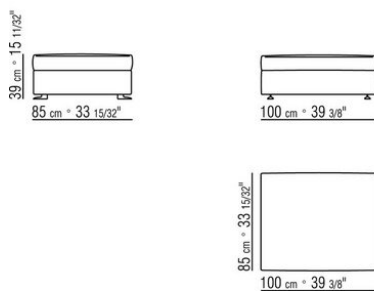

COD. 024345

COD. 024346

COD. 024350