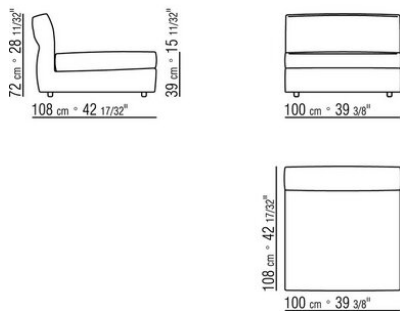

COD. 024305