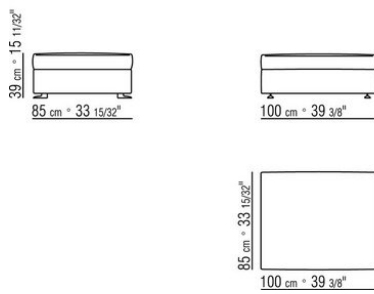

COD. 024355