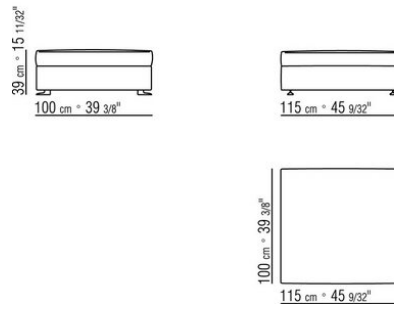

COD. 024351