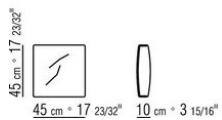

COD. 024398