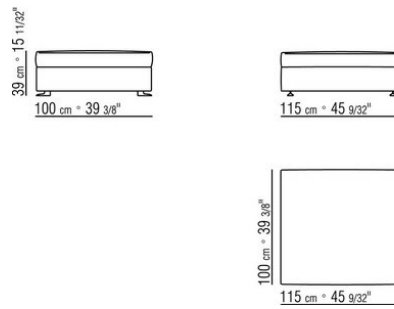

COD. 024356