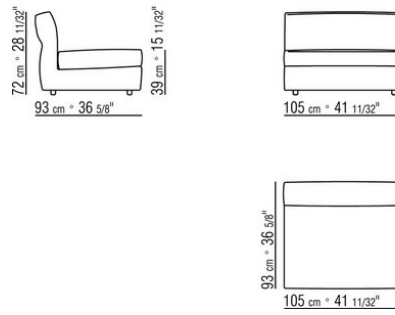

COD. 024303