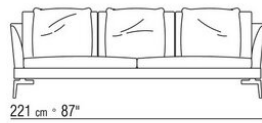

COD. 014W43