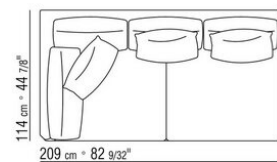

COD. 014W57