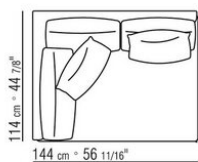

COD. 014W49