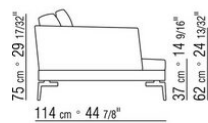

COD. 014W55