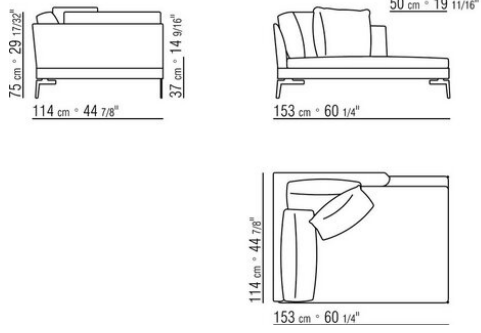

COD. 014W51