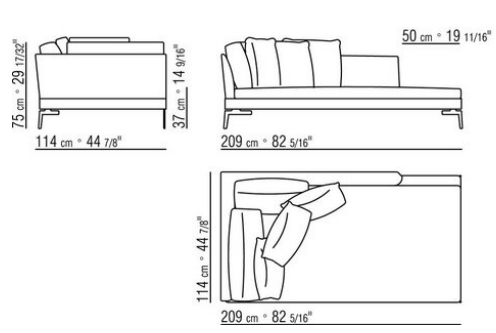

# KOMPOSITIONEN | FEEL GOOD LARGE

---

014WXC

- N.1 COD.014W55 - ENDELEMENT L CM.209 x114
- N.1 COD.014W59 - LANGE ECKE L CM.209 x114
- N.5 COD.014W98 - KISSEN CM.46 x46

014WXD

- N.1 COD.014W45 - ENDELEMENT L CM.144 x114
- N.1 COD.014W48 - ECKELEMENT R CM.144 x114
- N.1 COD.014W44 - ENDELEMENT R CM.144 x114
- N.6 COD.014W98 - KISSEN CM.46 x46