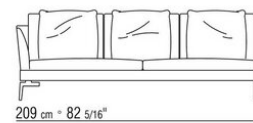

COD. 014W55