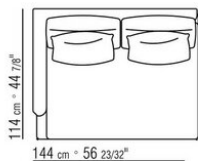

COD. 014W45