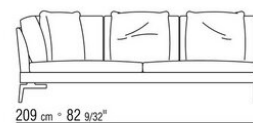

COD. 014W57