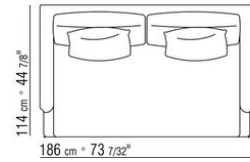

COD. 014W47