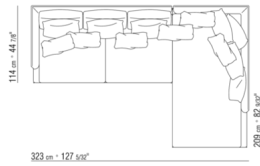

# KOMPOSITIONEN | FEEL GOOD LARGE

---

014WXC

- N.1 COD.014W55 - ENDELEMENT L CM.209 x114
- N.1 COD.014W59 - LANGE ECKE L CM.209 x114
- N.5 COD.014W98 - KISSEN CM.46 x46

014WXD

- N.1 COD.014W45 - ENDELEMENT L CM.144 x114
- N.1 COD.014W48 - ECKELEMENT R CM.144 x114
- N.1 COD.014W44 - ENDELEMENT R CM.144 x114
- N.6 COD.014W98 - KISSEN CM.46 x46