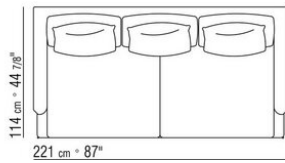

COD. 014W43