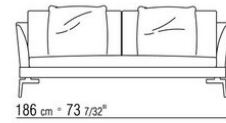

COD. 014W47