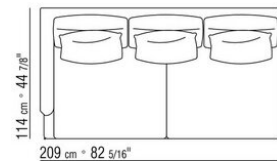

COD. 014W55