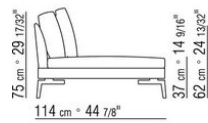

COD. 014W46