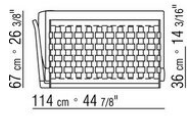

COD. 014V93