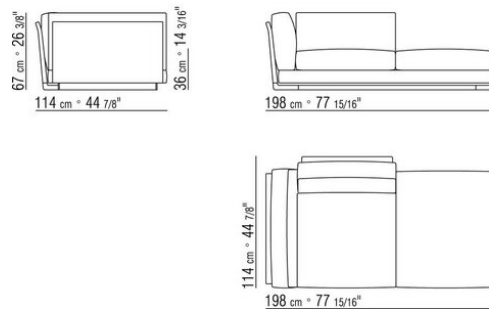

COD. 014V85

COD. 014V81