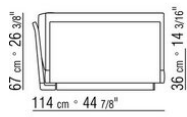

COD. 014V97