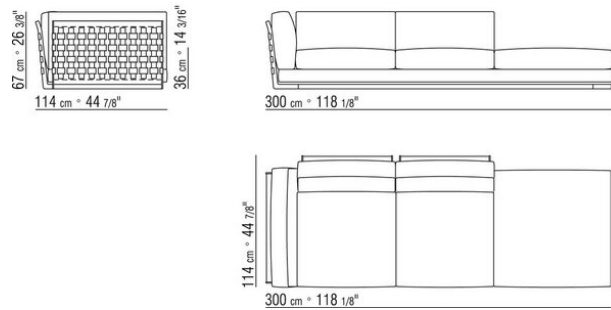

COD. 014V95

COD. 014V91