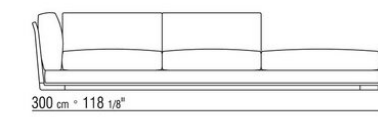

COD. 014VAA