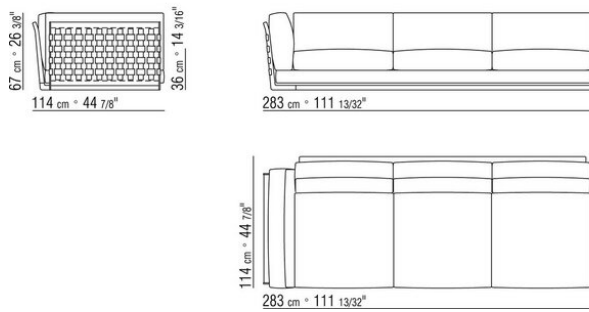

COD. 014V83

COD. 014V79