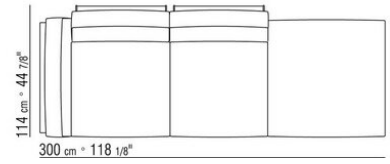

COD. 014V91

COD. 014V93

COD. 014V95

COD. 014V97

COD. 014VAA

Intreccio pieno

014LXA

N.3 COD.014L98 - KISSEN CM.63 x55  
N.1 COD.014L17 - ECKELEMEN / ENDELEMEN L /  
KERNLEDER CM.198 x97  
N.1 COD.014L40 - SOFA / ECKELEMEN RUECK ARM  
KERNLEDER CM.225 x97  
N.3 COD.014L99 - KISSEN CM.52 x48