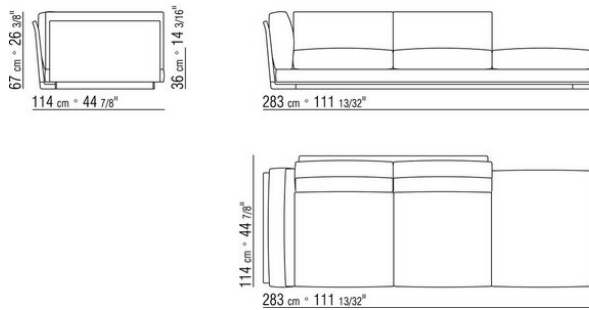

COD. 014V93

COD. 014V89