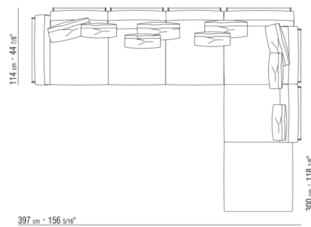

- N.1 COD.014V19 - ECKELEMENT / ENDELEMENT L / KERNLEDER CM.283 x114
- N.1 COD.014V91 - LANGE ECKE L / MIT KERNLEDERARMLEHNE CM.300 x114
- N.5 COD.014L99 - KISSEN CM.52 x48
- N.4 COD.014L98 - KISSEN CM.63 x55

- N.1 COD.014V19 - ECKELEMENT / ENDELEMENT L / KERNLEDER CM.283 x114
- N.1 COD.014V41 - SOFA / ECKELEMENT RUECK ARM KERNLEDER CM.310 x114
- N.4 COD.014L98 - KISSEN CM.63 x55
- N.4 COD.014L99 - KISSEN CM.52 x48
- N.9 COD.014VAA - AUFPREIS ARM/RUECK ENGE MASCHER CM.93 x55