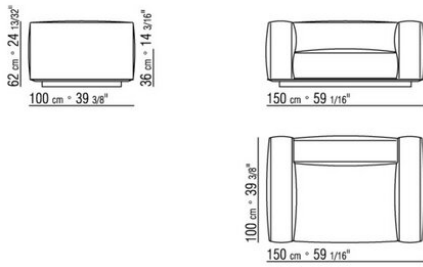

COD. 015L01