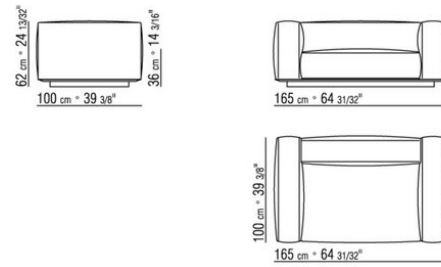

COD. 015L02