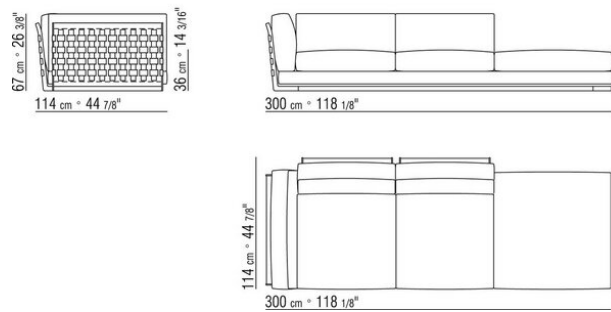

COD. 014V93

COD. 014V95

COD. 014V97

COD. 014VAA

Intreccio pieno

014LXA

N.3 COD.014L98 - ПОДУШКА CM.63 x55
N.1 COD.014L17 - БОКОВАЯ СТОРОНА / ЛЕВЫЙ УГОЛ / КОЖА CM.198 x97
N.1 COD.014L40 - ДИВАН / КОЖАНЫЙ УГЛОВОЙ CM.225 x97
N.3 COD.014L99 - ПОДУШКА CM.52 x48