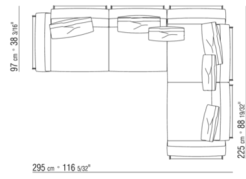

COD. 014V93

COD. 014V95

COD. 014V97

COD. 014VAA

Intreccio pieno

014LXA

N.3 COD.014L98 - ПОДУШКА CM.63 x55
N.1 COD.014L17 - БОКОВАЯ СТОРОНА / ЛЕВЫЙ УГОЛ / КОЖА CM.198 x97
N.1 COD.014L40 - ДИВАН / КОЖАНЫЙ УГЛОВОЙ CM.225 x97
N.3 COD.014L99 - ПОДУШКА CM.52 x48