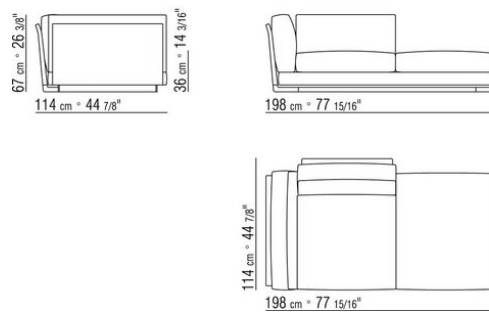

COD. 014V85

COD. 014V81