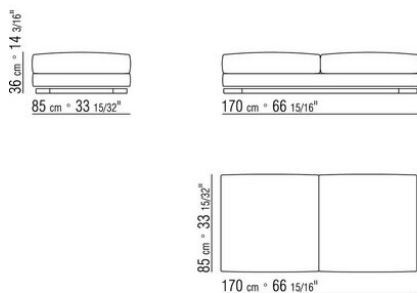

COD. 014L52

COD. 014L53