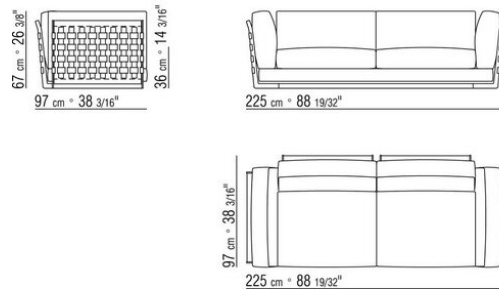

COD. 014L10

COD. 014L02