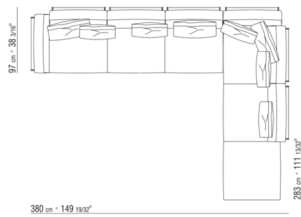

N.3 COD.014L98 - ПОДУШКА CM.63 x55
N.1 COD.014L19 - БОКОВАЯ СТОРОНА / ЛЕВЫЙ УГОЛ / КОЖА CM.283 x97
N.1 COD.014L25 - ЛЕВОСТОРОННИЙ ТЕРМИНАЛЬНЫЙ МОДУЛЬ ИЗ КОЖИ CM.283 x97
N.5 COD.014L99 - ПОДУШКА CM.52 x48

014LXC