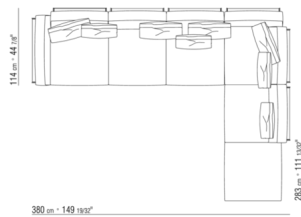

N.4 COD.014L98 - ПОДУШКА CM.63 x55
N.1 COD.014V19 - БОКОВАЯ СТОРОНА / ЛЕВЫЙ УГОЛ / КОЖА CM.283 x114
N.1 COD.014L25 - ЛЕВОСТОРОННИЙ ТЕРМИНАЛЬНЫЙ МОДУЛЬ ИЗ КОЖИ CM.283 x97
N.4 COD.014L99 - ПОДУШКА CM.52 x48