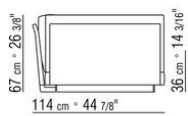

COD. 014V93

COD. 014V95

COD. 014V97

COD. 014VAA

Intreccio pieno

014LXA

N.3 COD.014L98 - ПОДУШКА CM.63 x55
N.1 COD.014L17 - БОКОВАЯ СТОРОНА / ЛЕВЫЙ УГОЛ / КОЖА CM.198 x97
N.1 COD.014L40 - ДИВАН / КОЖАНЫЙ УГЛОВОЙ CM.225 x97
N.3 COD.014L99 - ПОДУШКА CM.52 x48