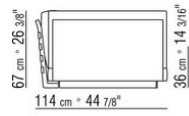

COD. 014V93

COD. 014V95

COD. 014V97

COD. 014VAA

Intreccio pieno

014LXA

N.3 COD.014L98 - ПОДУШКА CM.63 x55
N.1 COD.014L17 - БОКОВАЯ СТОРОНА / ЛЕВЫЙ УГОЛ / КОЖА CM.198 x97
N.1 COD.014L40 - ДИВАН / КОЖАНЫЙ УГЛОВОЙ CM.225 x97
N.3 COD.014L99 - ПОДУШКА CM.52 x48