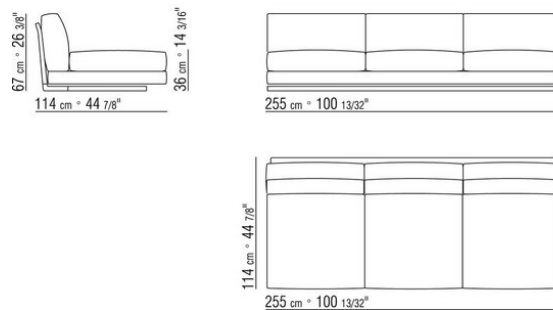

COD. 014V77

COD. 014V73