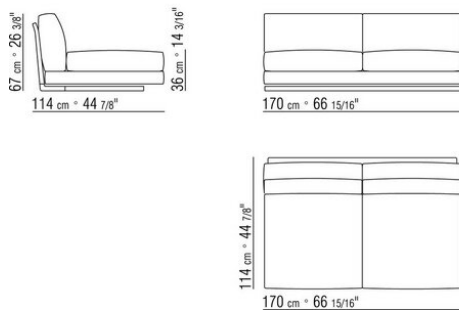

COD. 014V75

COD. 014V72