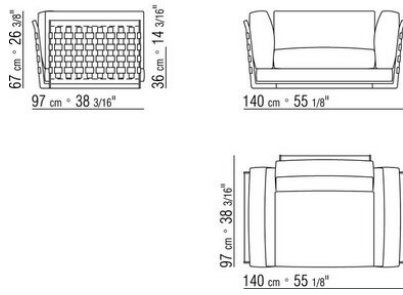

COD. 014L03

COD. 014L01