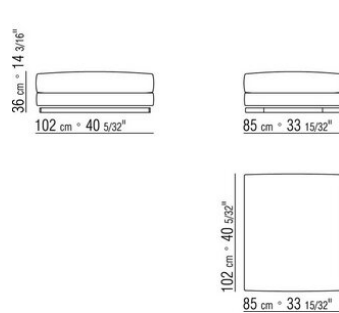

COD. 014V52

COD. 014V50