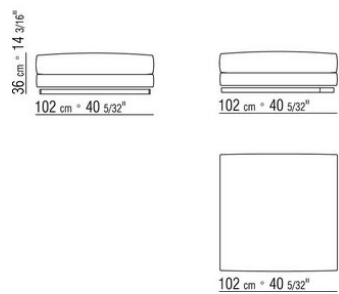

COD. 014V54

COD. 014V52