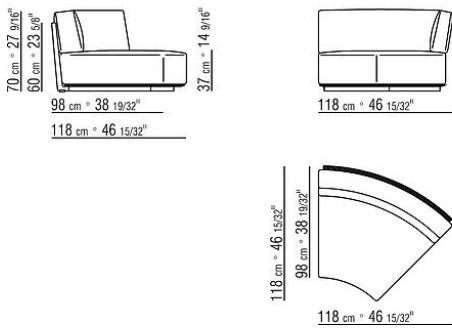

COD. 0253A1

COD. 0253A7