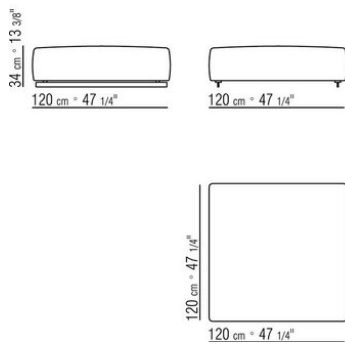

COD. 014P51