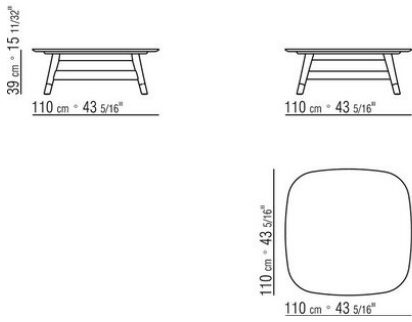

COD. 02A264