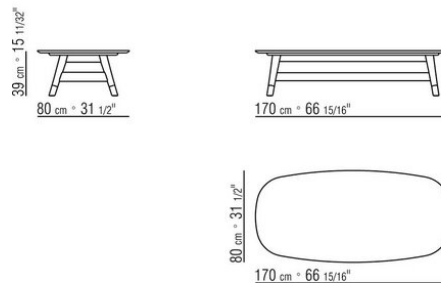

COD. 02A265