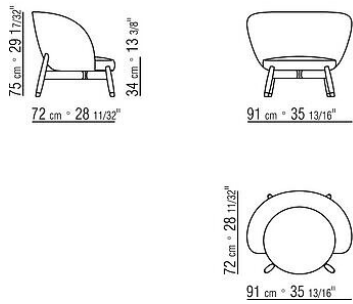

COD. 02C198

COD. 02C121