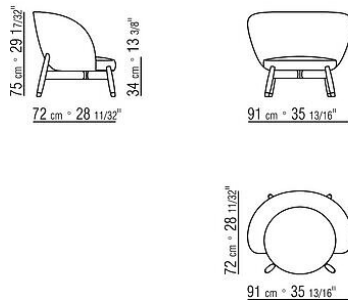

COD. 02C122

COD. 02C199