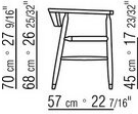

支脚采用压铸锌合金，表面处理有磨砂、镀铬、磨光、黑铬、亮面无烟煤色。支脚配有热塑材料脚垫。

---

Flexform

保留在任何时候对其产品进行其认为适当的改进或修改的权利，包括美学性质、技术性质、尺寸和材料等方面，恕不另行通知。

小扶手椅/椅子

COD. 029913

COD. 029911