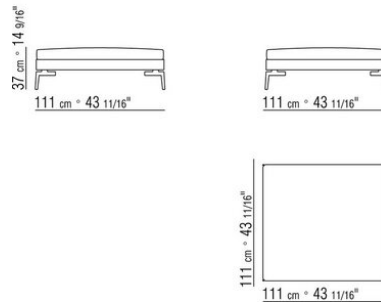

COD. 014W34

COD. 014W99