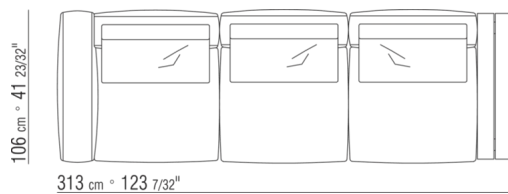

# COMPOSITIONS | GRANDEMARE OUTDOOR

---

0269XA

- N.1 COD.0269B1 - END UNIT L CM.113 x106
- N.1 COD.0269A2 - UNIT CM.88 x106
- N.1 COD.0269B0 - END UNIT R CM.113 x106

0269XB

- N.1 COD.0269B1 - END UNIT L CM.113 x106
- N.1 COD.0269A2 - UNIT CM.88 x106
- N.1 COD.0269D0 - END UNIT R W/WOODEN ARMREST CM.112 x106