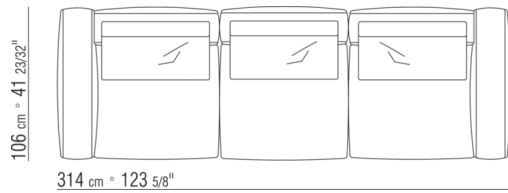

# COMPOSITIONS | GRANDEMARE OUTDOOR

---

0269XA

- N.1 COD.0269B1 - END UNIT L CM.113 x106
- N.1 COD.0269A2 - UNIT CM.88 x106
- N.1 COD.0269B0 - END UNIT R CM.113 x106

0269XB

- N.1 COD.0269B1 - END UNIT L CM.113 x106
- N.1 COD.0269A2 - UNIT CM.88 x106
- N.1 COD.0269D0 - END UNIT R W/WOODEN ARMREST CM.112 x106