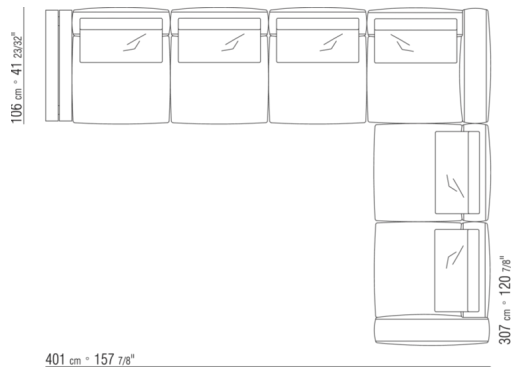

0269XE

- N.1 COD.0269D1 - END UNIT L W/WOODEN ARMREST CM.112 x106
- N.3 COD.0269A2 - UNIT CM.88 x106
- N.2 COD.0269B0 - END UNIT R CM.113 x106