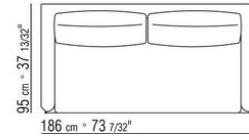

COD. 014W07