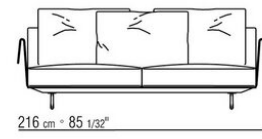

COD. 029003