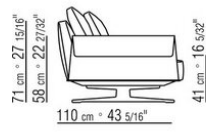

COD. 029003