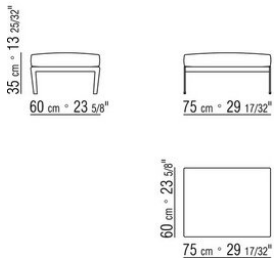

**Perfil tapicería** la confección, tanto en tela como en piel, incluye un perfil de grosgrain que se puede realizar en todos los colores del muestrario.

COD. 014C02

COD. 014C08

COD. 014C24

COD. 014C04

COD. 014C03

COD. 014C05

COD. 014C31

COD. 014C33

COD. 014C13

COD. 014C15

COD. 014C17

COD. 014C19

COD. 014C50

COD. 014C97

COD. 014C98

COD. 014C99

COD. 014C60

014CXA

N.1 COD.014C33 - FINAL IZQ CM.218 x105

N.4 COD.014C97 - COJIN CM.52 x48

N.1 COD.014C15 - DORMEUSE FINAL IZQ CM.122 x182