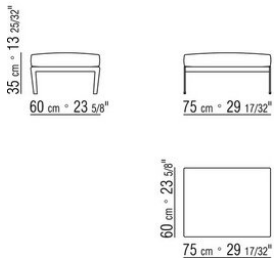

Perfil tapicería la confección, tanto en tela como en piel, incluye un perfil de grosgrain que se puede realizar en todos los colores del muestrario.

COD. 014C02

COD. 014C08

COD. 014C24

COD. 014C04

COD. 014C03

COD. 014C05

COD. 014C31

COD. 014C33

COD. 014C13

COD. 014C15

COD. 014C17

COD. 014C19

COD. 014C50

COD. 014C97

COD. 014C98

COD. 014C99

COD. 014C60

014CXA

N.1 COD.014C33 - FINAL IZQ CM.218 x105

N.4 COD.014C97 - COJIN CM.52 x48

N.1 COD.014C15 - DORMEUSE FINAL IZQ CM.122 x182