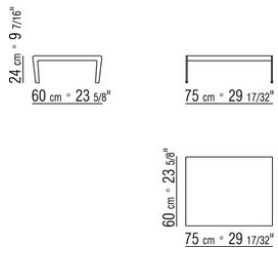

COD. 014C97

COD. 014C98

COD. 014C99

COD. 014C60

014CXA

N.1 COD.014C33 - FINAL IZQ CM.218 x105

N.4 COD.014C97 - COJIN CM.52 x48

N.1 COD.014C15 - DORMEUSE FINAL IZQ CM.122 x182