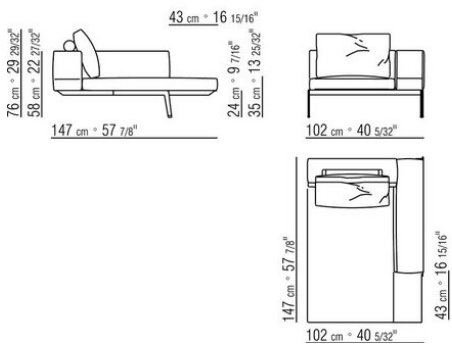

Perfil tapicería la confección, tanto en tela como en piel, incluye un perfil de grosgrain que se puede realizar en todos los colores del muestrario.

COD. 014C02

COD. 014C08

COD. 014C24

COD. 014C04

COD. 014C03

COD. 014C05

COD. 014C31

COD. 014C33

COD. 014C13

COD. 014C15

COD. 014C17

COD. 014C19

COD. 014C50

COD. 014C97

COD. 014C98

COD. 014C99

COD. 014C60

014CXA

N.1 COD.014C33 - FINAL IZQ CM.218 x105

N.4 COD.014C97 - COJIN CM.52 x48

N.1 COD.014C15 - DORMEUSE FINAL IZQ CM.122 x182