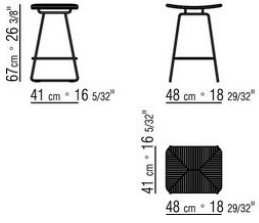

ECHOES S.H.

金属结构有磨光、磨砂、镀铬、黑铬、亮面无烟煤色、白色100，或哑光饰面的沙色610、绿色630、砖红色620和白色160。

棕色座椅/靠背采用玻璃纤维和延展性聚氨酯，表面覆盖皮革，颜色有灰色5003，深棕色5004，暗棕色5013，黑色5005，橄榄色5006，保加利亚红5008，沙色5001，烟草色5015

COD. 028060

COD. 028061

COD. 028062

COD. 028066