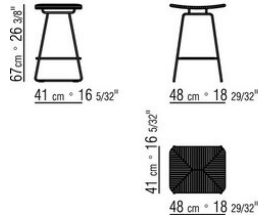

ECHOES S.H.

金属结构有磨光、磨砂、镀铬、黑铬、亮面无烟煤色、白色100，或哑光饰面的沙色610、绿色630、砖红色620和白色160。

棕色座椅/靠背采用玻璃纤维和延展性聚氨酯，表面覆盖皮革，颜色有灰色5003，深棕色5004，暗棕色5013，黑色5005，橄榄色5006，保加利亚红5008，沙色5001，烟草色5015

COD. 028060

COD. 028061

COD. 028062

COD. 028066