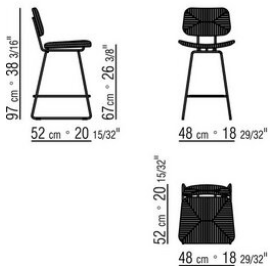

COD. 028060

COD. 028061