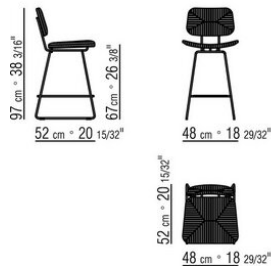

ECHOES S.H.

金属结构有磨光、磨砂、镀铬、黑铬、亮面无烟煤色、白色100，或哑光饰面的沙色610、绿色630、砖红色620和白色160。

棕色座椅/靠背采用玻璃纤维和延展性聚氨酯，表面覆盖皮革，颜色有灰色5003，深棕色5004，暗棕色5013，黑色5005，橄榄色5006，保加利亚红5008，沙色5001，烟草色5015

COD. 028060

COD. 028061

COD. 028062

COD. 028066