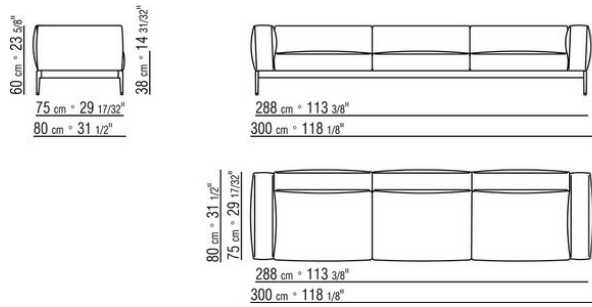

**Rivestimento** sfoderabile sia nella versione in tessuto che nella versione in pelle

**Profilo rivestimento** la confezione prevede un profilo in gros grain che può essere realizzato in tutti i colori della cartella campioni.

**Le misure di ingombro di bracciolo e schienale sono da considerarsi indicative**

COD. 0255F3

COD. 0255F5

COD. 0255F8

COD. 0255G3

COD. 0255G7

COD. 0255H3

COD. 0255H7