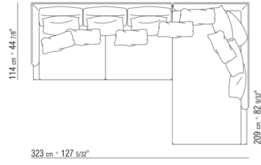

COD. 014W61

COMPOSITIONS | FEEL GOOD LARGE

014WXC

- N.1 COD.014W55 - END UNIT L CM.209 x114
- N.1 COD.014W59 - LONG CORNER L CM.209 x114
- N.5 COD.014W98 - CUSHION CM.46 x46

014WXD

- N.1 COD.014W45 - END UNIT L CM.144 x114
- N.1 COD.014W48 - CORNER R CM.144 x114
- N.1 COD.014W44 - END UNIT R CM.144 x114
- N.6 COD.014W98 - CUSHION CM.46 x46