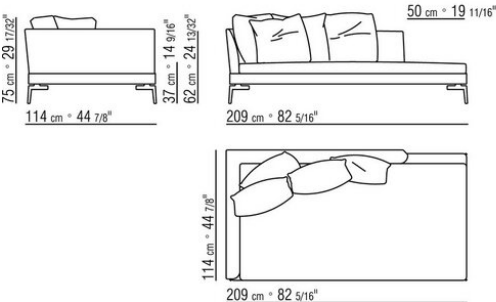

FLEXFORM

FEEL GOOD LARGE *ANTONIO CITTERIO 2009*
CHAISE LONGUE/DORMEUSE

FLEXFORM Spa

Via Einaudi 23/25 20821 Meda (MB) Italy | Tel. +39 0362 3991 | info@flexform.it | www.flexform.it

FEEL GOOD LARGE | *ANTONIO CITTERIO* | **2009**

COD. 014W61

COMPOSITIONS | FEEL GOOD LARGE

014WXC

- N.1 COD.014W55 - END UNIT L CM.209 x114
- N.1 COD.014W59 - LONG CORNER L CM.209 x114
- N.5 COD.014W98 - CUSHION CM.46 x46

014WXD

- N.1 COD.014W45 - END UNIT L CM.144 x114
- N.1 COD.014W48 - CORNER R CM.144 x114
- N.1 COD.014W44 - END UNIT R CM.144 x114
- N.6 COD.014W98 - CUSHION CM.46 x46