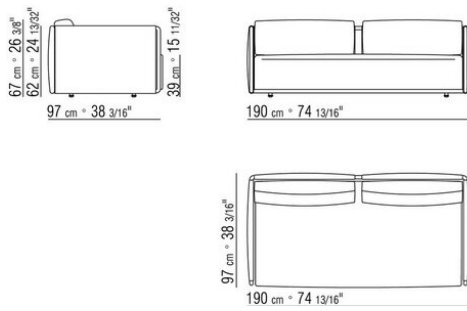

COD. 015Z04

COD. 015Z02