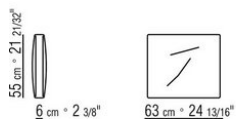

COD. 015Z40

COD. 015Z33

COD. 015Z35

COD. 015Z50

COD. 015Z98

COD. 015Z99

015ZXA

- N.1 COD.015Z21 - ЛЕВАЯ СТОРОНА СМ.185 x97
- N.1 COD.015Z20 - ПРАВАЯ СТОРОНА СМ.185 x97
- N.5 COD.015Z98 - ПОДУШКА СМ.45 x45
- N.1 COD.015Z40 - УГОЛ СМ.97 x97
- N.4 COD.015Z99 - ПОДУШКА СМ.63 x55