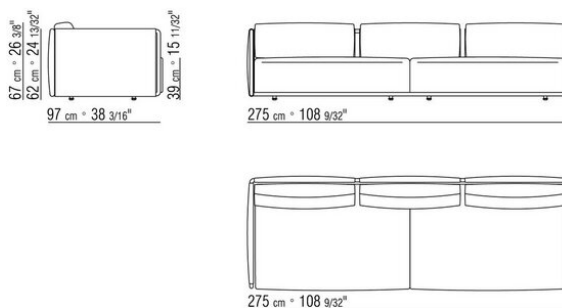

COD. 015Z23