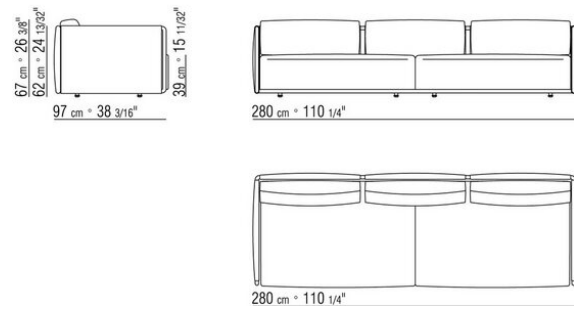

COD. 015Z03