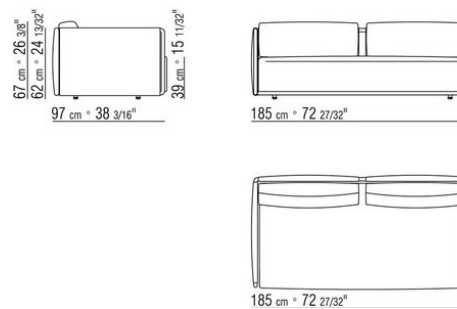

COD. 015Z21