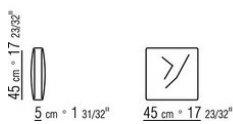

COD. 015Z40

COD. 015Z33

COD. 015Z35

COD. 015Z50

COD. 015Z98

COD. 015Z99

015ZXA

- N.1 COD.015Z21 - ЛЕВАЯ СТОРОНА СМ.185 x97
- N.1 COD.015Z20 - ПРАВАЯ СТОРОНА СМ.185 x97
- N.5 COD.015Z98 - ПОДУШКА СМ.45 x45
- N.1 COD.015Z40 - УГОЛ СМ.97 x97
- N.4 COD.015Z99 - ПОДУШКА СМ.63 x55