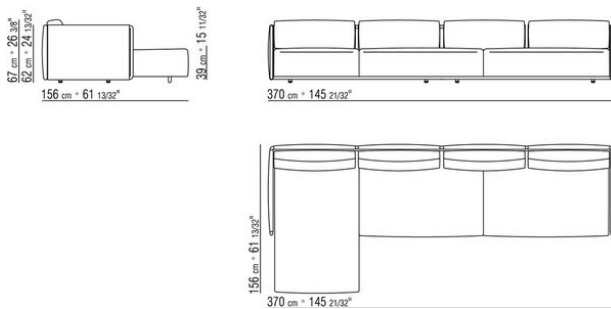

COD. 015Z12