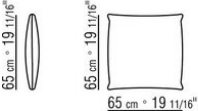

COD. 0265M8

COD. 0265M9

0265XA

- N.1 COD.0265B1 - END UNIT L CM.98 x98
- N.1 COD.0265A3 - UNIT CM.87 x98
- N.1 COD.0265B0 - END UNIT R CM.98 x98

0265XB

- N.1 COD.0265D5 - DORMEUSE / LONG CORNER L CM.98 x138
- N.2 COD.0265A3 - UNIT CM.87 x98
- N.1 COD.0265B0 - END UNIT R CM.98 x98