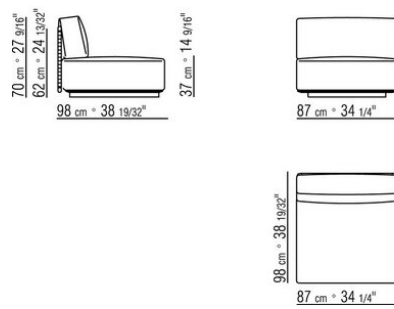

COD. 0265F1

COD. 0265M7