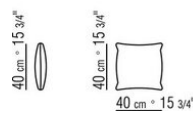

COD. 0265M8

COD. 0265M9

0265XA

- N.1 COD.0265B1 - END UNIT L CM.98 x98
- N.1 COD.0265A3 - UNIT CM.87 x98
- N.1 COD.0265B0 - END UNIT R CM.98 x98

0265XB

- N.1 COD.0265D5 - DORMEUSE / LONG CORNER L CM.98 x138
- N.2 COD.0265A3 - UNIT CM.87 x98
- N.1 COD.0265B0 - END UNIT R CM.98 x98