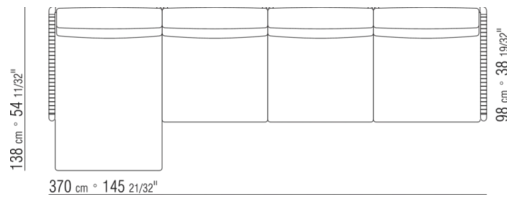

COD. 0265M8

COD. 0265M9

0265XA

- N.1 COD.0265B1 - END UNIT L CM.98 x98
- N.1 COD.0265A3 - UNIT CM.87 x98
- N.1 COD.0265B0 - END UNIT R CM.98 x98

0265XB

- N.1 COD.0265D5 - DORMEUSE / LONG CORNER L CM.98 x138
- N.2 COD.0265A3 - UNIT CM.87 x98
- N.1 COD.0265B0 - END UNIT R CM.98 x98

0265XC

- N.2 COD.0265G0 - OTTOMAN CM.87 x87
- N.3 COD.0265A3 - UNIT CM.87 x98
- N.1 COD.0265C0 - CORNER CM.98 x98

0265XD

- N.1 COD.0265B1 - END UNIT L CM.98 x98
- N.3 COD.0265A3 - UNIT CM.87 x98
- N.1 COD.0265C0 - CORNER CM.98 x98
- N.1 COD.0265B0 - END UNIT R CM.98 x98