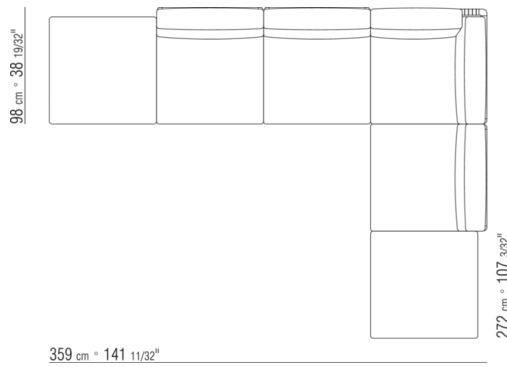

COD. 0265M8

COD. 0265M9

0265XA

- N.1 COD.0265B1 - END UNIT L CM.98 x98
- N.1 COD.0265A3 - UNIT CM.87 x98
- N.1 COD.0265B0 - END UNIT R CM.98 x98

0265XB

- N.1 COD.0265D5 - DORMEUSE / LONG CORNER L CM.98 x138
- N.2 COD.0265A3 - UNIT CM.87 x98
- N.1 COD.0265B0 - END UNIT R CM.98 x98

0265XC

- N.2 COD.0265G0 - OTTOMAN CM.87 x87
- N.3 COD.0265A3 - UNIT CM.87 x98
- N.1 COD.0265C0 - CORNER CM.98 x98

0265XD

- N.1 COD.0265B1 - END UNIT L CM.98 x98
- N.3 COD.0265A3 - UNIT CM.87 x98
- N.1 COD.0265C0 - CORNER CM.98 x98
- N.1 COD.0265B0 - END UNIT R CM.98 x98