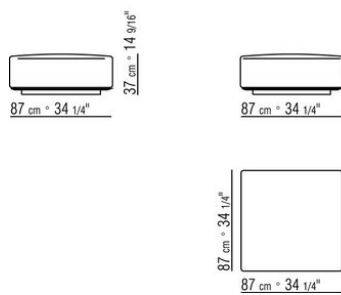

COD. 0265G0