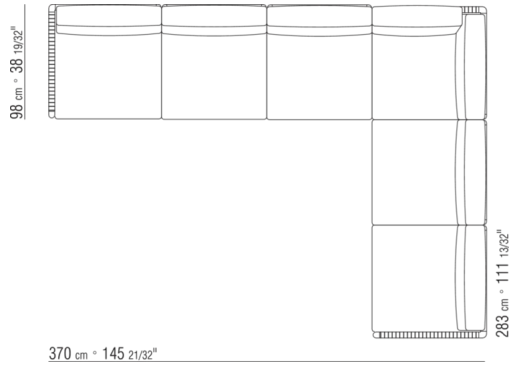

COD. 0265M8

COD. 0265M9

0265XA

- N.1 COD.0265B1 - END UNIT L CM.98 x98
- N.1 COD.0265A3 - UNIT CM.87 x98
- N.1 COD.0265B0 - END UNIT R CM.98 x98

0265XB

- N.1 COD.0265D5 - DORMEUSE / LONG CORNER L CM.98 x138
- N.2 COD.0265A3 - UNIT CM.87 x98
- N.1 COD.0265B0 - END UNIT R CM.98 x98

0265XC

- N.2 COD.0265G0 - OTTOMAN CM.87 x87
- N.3 COD.0265A3 - UNIT CM.87 x98
- N.1 COD.0265C0 - CORNER CM.98 x98

0265XD

- N.1 COD.0265B1 - END UNIT L CM.98 x98
- N.3 COD.0265A3 - UNIT CM.87 x98
- N.1 COD.0265C0 - CORNER CM.98 x98
- N.1 COD.0265B0 - END UNIT R CM.98 x98