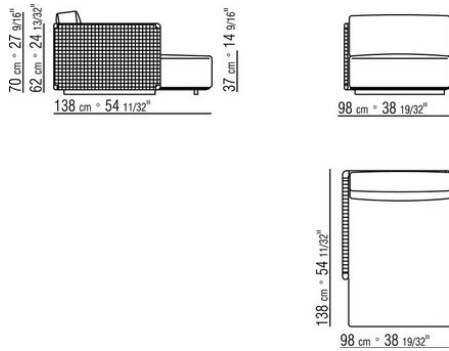

COD. 0265D5

COD. 0265G0