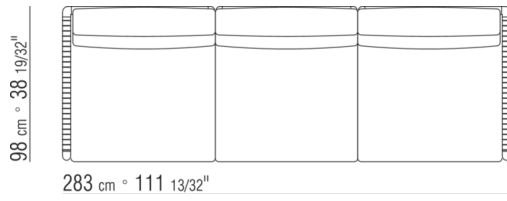

COD. 0265M8

COD. 0265M9

0265XA

- N.1 COD.0265B1 - END UNIT L CM.98 x98
- N.1 COD.0265A3 - UNIT CM.87 x98
- N.1 COD.0265B0 - END UNIT R CM.98 x98

0265XB

- N.1 COD.0265D5 - DORMEUSE / LONG CORNER L CM.98 x138
- N.2 COD.0265A3 - UNIT CM.87 x98
- N.1 COD.0265B0 - END UNIT R CM.98 x98