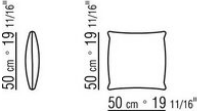

COD. 0265M8

COD. 0265M9

0265XA

- N.1 COD.0265B1 - END UNIT L CM.98 x98
- N.1 COD.0265A3 - UNIT CM.87 x98
- N.1 COD.0265B0 - END UNIT R CM.98 x98

0265XB

- N.1 COD.0265D5 - DORMEUSE / LONG CORNER L CM.98 x138
- N.2 COD.0265A3 - UNIT CM.87 x98
- N.1 COD.0265B0 - END UNIT R CM.98 x98