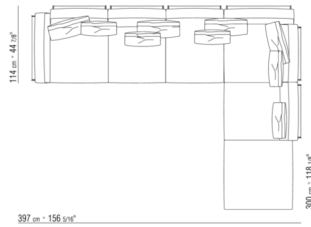

- N.1 COD.014V19 - БОКОВАЯ СТОРОНА / ЛЕВЫЙ УГОЛ / КОЖА CM.283 x114
- N.1 COD.014V91 - ЛЕВОСТОРОННИЙ ТЕРМИНАЛЬНЫЙ МОДУЛЬ ИЗ КОЖИ CM.300 x114
- N.5 COD.014L99 - ПОДУШКА CM.52 x48
- N.4 COD.014L98 - ПОДУШКА CM.63 x55