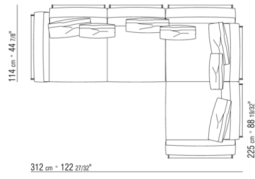

014VXA

- N.1 COD.014V17 - БОКОВАЯ СТОРОНА / ЛЕВЫЙ УГОЛ / КОЖА CM.198 x114
- N.1 COD.014V40 - ДИВАН / КОЖАНЫЙ УГЛОВОЙ CM.225 x114
- N.3 COD.014L99 - ПОДУШКА CM.52 x48
- N.4 COD.014L98 - ПОДУШКА CM.63 x55

014VXB