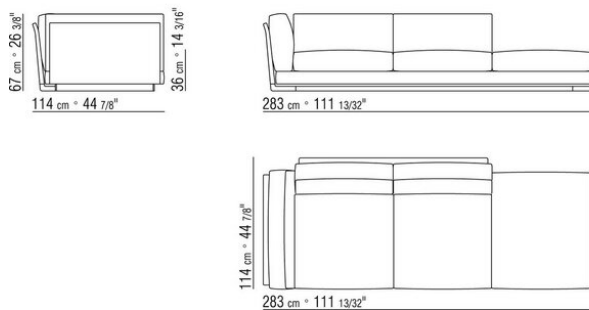

COD. 014V93

COD. 014V89