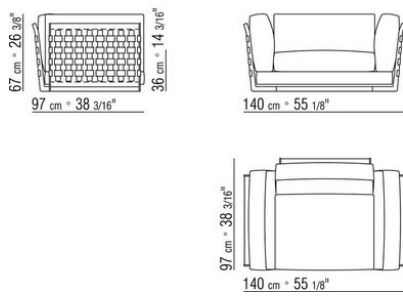

COD. 014L03

COD. 014L01