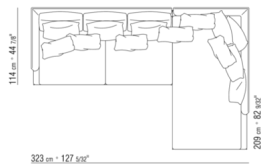

COD. 014W57

COD. 014W51

COD. 014W59

COMPOSITIONS | FEEL GOOD LARGE

014WXC

- N.1 COD.014W55 - END UNIT L CM.209 x114
- N.1 COD.014W59 - LONG CORNER L CM.209 x114
- N.5 COD.014W98 - CUSHION CM.46 x46

014WXD

- N.1 COD.014W45 - END UNIT L CM.144 x114
- N.1 COD.014W48 - CORNER R CM.144 x114
- N.1 COD.014W44 - END UNIT R CM.144 x114
- N.6 COD.014W98 - CUSHION CM.46 x46