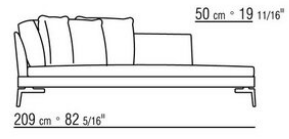

COD. 014W57

COD. 014W51

COD. 014W59

COMPOSITIONS | FEEL GOOD LARGE

014WXC

- N.1 COD.014W55 - END UNIT L CM.209 x114
- N.1 COD.014W59 - LONG CORNER L CM.209 x114
- N.5 COD.014W98 - CUSHION CM.46 x46

014WXD

- N.1 COD.014W45 - END UNIT L CM.144 x114
- N.1 COD.014W48 - CORNER R CM.144 x114
- N.1 COD.014W44 - END UNIT R CM.144 x114
- N.6 COD.014W98 - CUSHION CM.46 x46