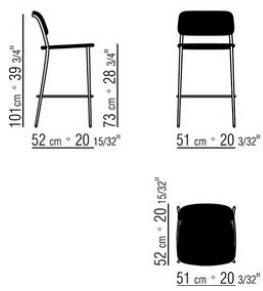

COD. 028151