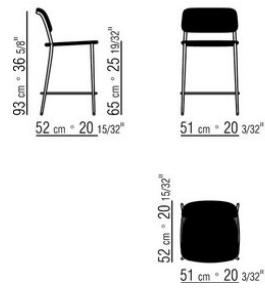

COD. 028152