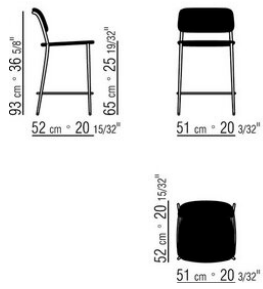

COD. 028150