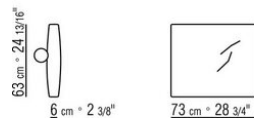

COD. 025531

COD. 025547

COD. 025551

COD. 025598

COD. 025595

COD. 025596

0255XA

- N.1 COD.0255A5 - SOFA CM.300 x95
- N.4 COD.025596 - KISSEN MIT ROLLE CM.73 x63
- N.1 COD.0255D1 - TERMINALELEMENT L CM.170 x95
- N.3 COD.025598 - KISSEN CM.52 x48

0255XB

- N.1 COD.025517 - ENDELEMENT L CM.278 x105
- N.1 COD.0255C7 - LANGE ECKE L CM.95 x278
- N.5 COD.025596 - KISSEN MIT ROLLE CM.73 x63
- N.3 COD.025598 - KISSEN CM.52 x48