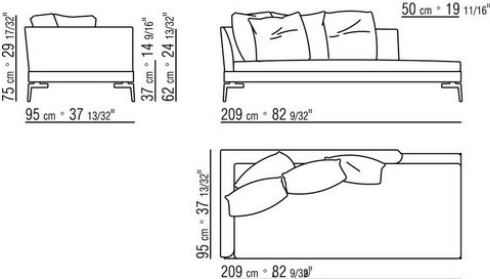

COD. 014W21