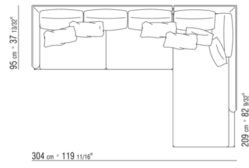

Housses en tissu déhoussables, en cuir non déhoussables

COD. 014W21

COMPOSITIONS | FEEL GOOD

014WXA

- N.1 COD.014W15 - COTE G CM.209 x95
- N.6 COD.014W98 - COUSSIN CM.46 x46
- N.1 COD.014W19 - COTE TERMINAL G CM.95 x209