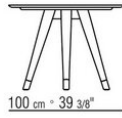

COD. 02A2L0