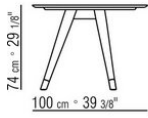

COD. 02A2L0