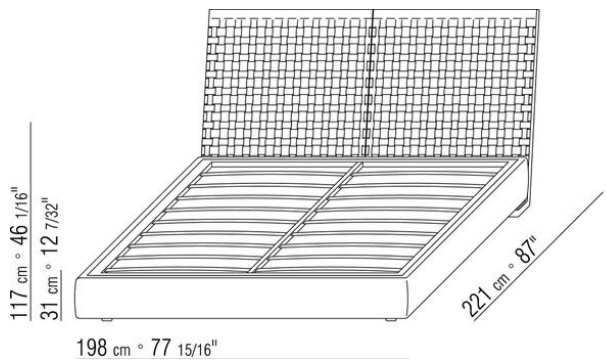

COD. 014LM8