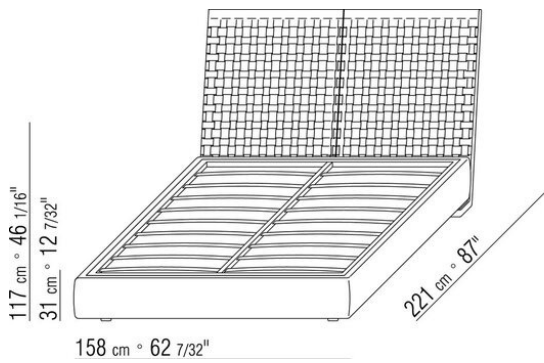

COD. 014LM6