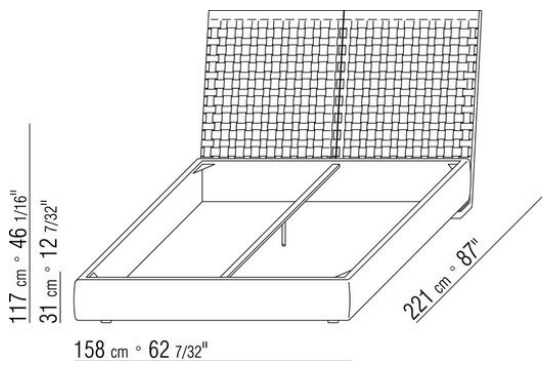

Base coffre avec plateforme en métal à lattes de bois.

Cache-sommier en bois multiplis rembourrage en polyuréthane expansé recouvert d'un tissu de protection multicouche

Base avec plateforme en métal à lattes de bois, hauteur sommier réglable sur 4 positions : 1e 4,5cm, 2e 7,3cm, 3e 9,5cm, 4e 12,6cm, vérifier la dimension utile à d'appui du sommier à l'intérieur du lit comme indiqué sur le dessin

COD. 014LS1

COD. 014LS2

COD. 014LS3

COD. 014LS5

COD. 014LS6

COD. 014LS8

014LXA

- N.3 COD.014L98 - COUSSIN CM.63 x55
- N.1 COD.014L17 - COTE / ANGLE G / CUIR CM.198 x97
- N.1 COD.014L40 - CANAPE / ANGLE DOS ACC CUIR CM.225 x97
- N.3 COD.014L99 - COUSSIN CM.52 x48