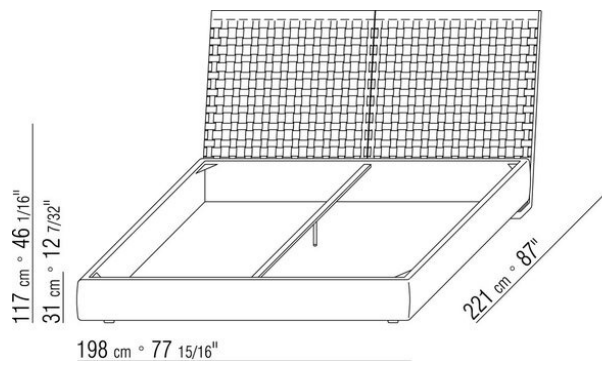

Base coffre avec plateforme en métal à lattes de bois.

Cache-sommier en bois multiplis rembourrage en polyuréthane expansé recouvert d'un tissu de protection multicouche

Base avec plateforme en métal à lattes de bois, hauteur sommier réglable sur 4 positions : 1e 4,5cm, 2e 7,3cm, 3e 9,5cm, 4e 12,6cm, vérifier la dimension utile à d'appui du sommier à l'intérieur du lit comme indiqué sur le dessin

COD. 014LS1

COD. 014LS2

COD. 014LS3

COD. 014LS5

COD. 014LS6

COD. 014LS8

014LXA

- N.3 COD.014L98 - COUSSIN CM.63 x55
- N.1 COD.014L17 - COTE / ANGLE G / CUIR CM.198 x97
- N.1 COD.014L40 - CANAPE / ANGLE DOS ACC CUIR CM.225 x97
- N.3 COD.014L99 - COUSSIN CM.52 x48