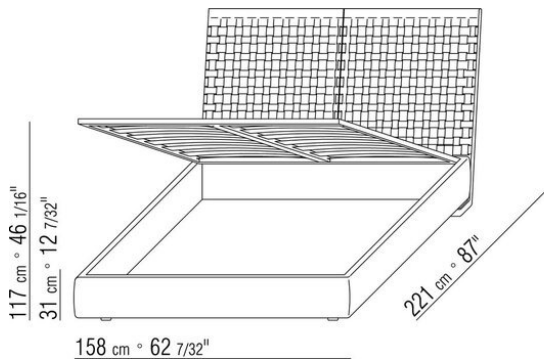

COD. 014LN6