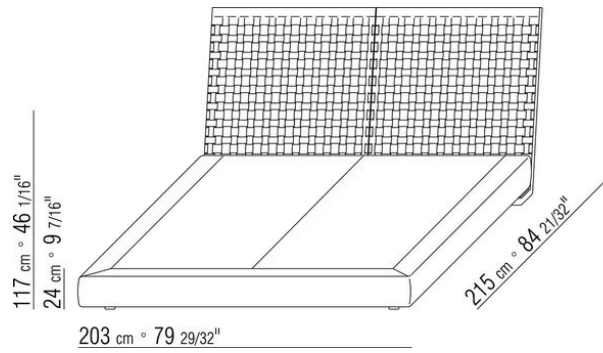

COD. 014LL5