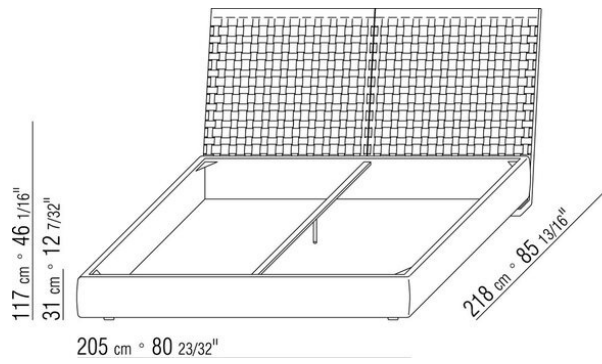

COD. 014LS1

COD. 014LS2

COD. 014LS3

COD. 014LS5

COD. 014LS6

COD. 014LS8

014LXA

- N.3 COD.014L98 - COUSSIN CM.63 x55
- N.1 COD.014L17 - COTE / ANGLE G / CUIR CM.198 x97
- N.1 COD.014L40 - CANAPE / ANGLE DOS ACC CUIR CM.225 x97
- N.3 COD.014L99 - COUSSIN CM.52 x48