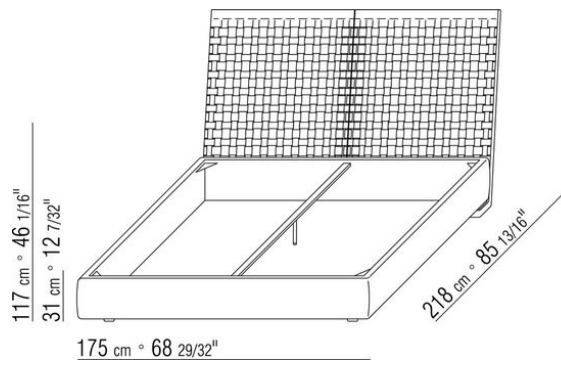

COD. 014LS2