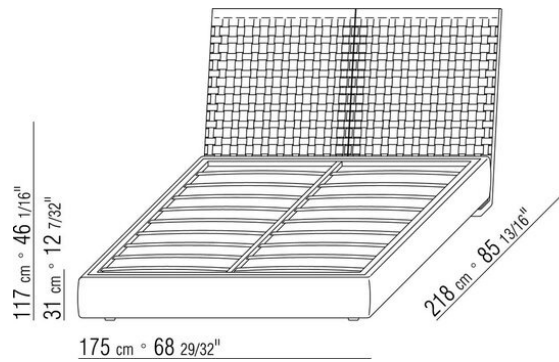

Base coffre avec plateforme en métal à lattes de bois.

Cache-sommier en bois multiplis rembourrage en polyuréthane expansé recouvert d'un tissu de protection multicouche

Base avec plateforme en métal à lattes de bois, hauteur sommier réglable sur 4 positions : 1e 4,5cm, 2e 7,3cm, 3e 9,5cm, 4e 12,6cm, vérifier la dimension utile à d'appui du sommier à l'intérieur du lit comme indiqué sur le dessin

COD. 014LL1

COD. 014LL2

COD. 014LL3

COD. 014LL5

COD. 014LM1

COD. 014LM2

COD. 014LM3

COD. 014LM5