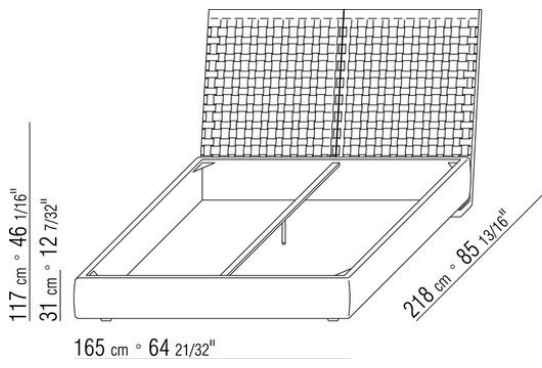

COD. 014LS1