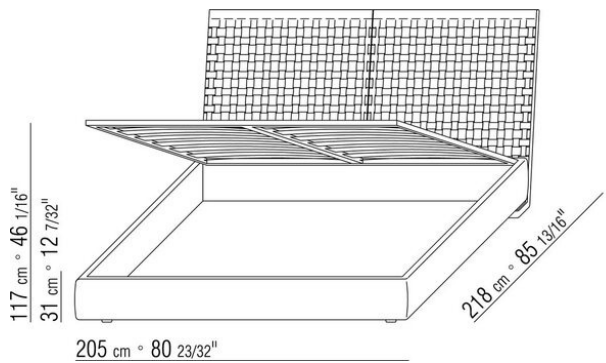

COD. 014LN5