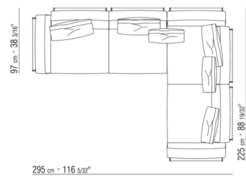

Base coffre avec plateforme en métal à lattes de bois.

Cache-sommier en bois multiplis rembourrage en polyuréthane expansé recouvert d'un tissu de protection multicouche

Base avec plateforme en métal à lattes de bois, hauteur sommier réglable sur 4 positions : 1e 4,5cm, 2e 7,3cm, 3e 9,5cm, 4e 12,6cm, vérifier la dimension utile à d'appui du sommier à l'intérieur du lit comme indiqué sur le dessin

COD. 014LS1

COD. 014LS2

COD. 014LS3

COD. 014LS5

COD. 014LS6

COD. 014LS8

014LXA

- N.3 COD.014L98 - COUSSIN CM.63 x55
- N.1 COD.014L17 - COTE / ANGLE G / CUIR CM.198 x97
- N.1 COD.014L40 - CANAPE / ANGLE DOS ACC CUIR CM.225 x97
- N.3 COD.014L99 - COUSSIN CM.52 x48