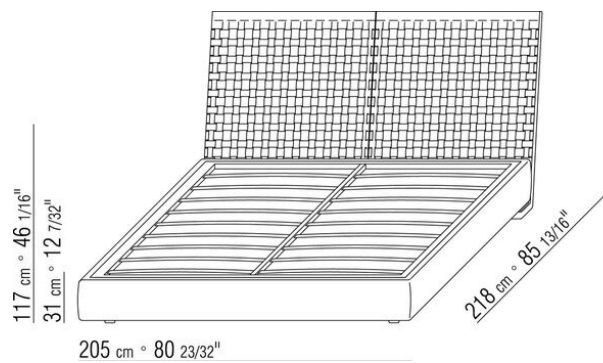

Base coffre avec plateforme en métal à lattes de bois.

Cache-sommier en bois multiplis rembourrage en polyuréthane expansé recouvert d'un tissu de protection multicouche

Base avec plateforme en métal à lattes de bois, hauteur sommier réglable sur 4 positions : 1e 4,5cm, 2e 7,3cm, 3e 9,5cm, 4e 12,6cm, vérifier la dimension utile à d'appui du sommier à l'intérieur du lit comme indiqué sur le dessin

COD. 014LL1

COD. 014LL2

COD. 014LL3

COD. 014LL5

COD. 014LM1

COD. 014LM2

COD. 014LM3

COD. 014LM5