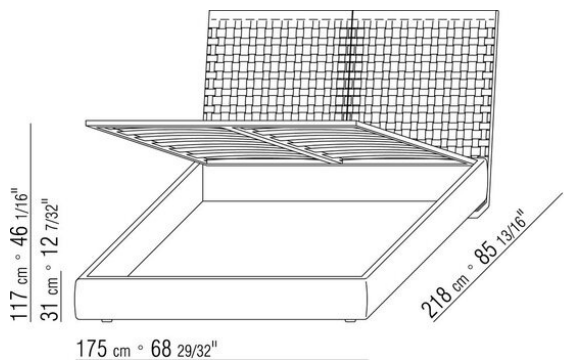

COD. 014LN2