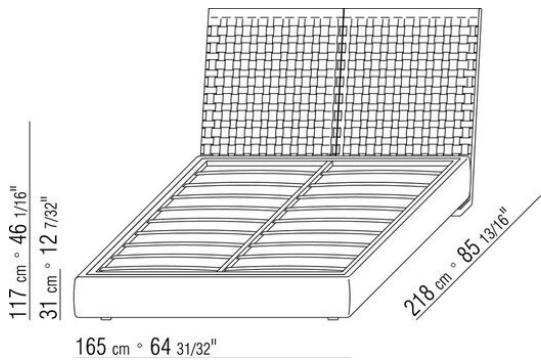

Base coffre avec plateforme en métal à lattes de bois.

Cache-sommier en bois multiplis rembourrage en polyuréthane expansé recouvert d'un tissu de protection multicouche

Base avec plateforme en métal à lattes de bois, hauteur sommier réglable sur 4 positions : 1e 4,5cm, 2e 7,3cm, 3e 9,5cm, 4e 12,6cm, vérifier la dimension utile à d'appui du sommier à l'intérieur du lit comme indiqué sur le dessin

COD. 014LL1

COD. 014LL2

COD. 014LL3

COD. 014LL5

COD. 014LM1

COD. 014LM2

COD. 014LM3

COD. 014LM5