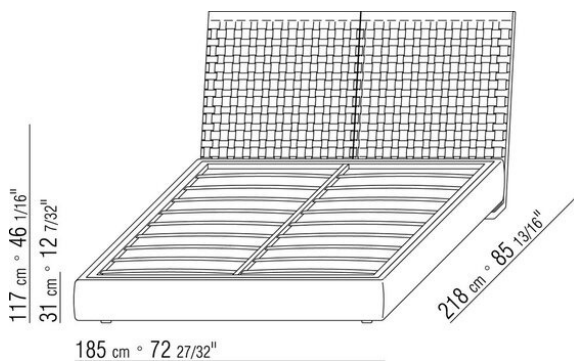

Base coffre avec plateforme en métal à lattes de bois.

Cache-sommier en bois multiplis rembourrage en polyuréthane expansé recouvert d'un tissu de protection multicouche

Base avec plateforme en métal à lattes de bois, hauteur sommier réglable sur 4 positions : 1e 4,5cm, 2e 7,3cm, 3e 9,5cm, 4e 12,6cm, vérifier la dimension utile à d'appui du sommier à l'intérieur du lit comme indiqué sur le dessin

COD. 014LL1

COD. 014LL2

COD. 014LL3

COD. 014LL5

COD. 014LM1

COD. 014LM2

COD. 014LM3

COD. 014LM5