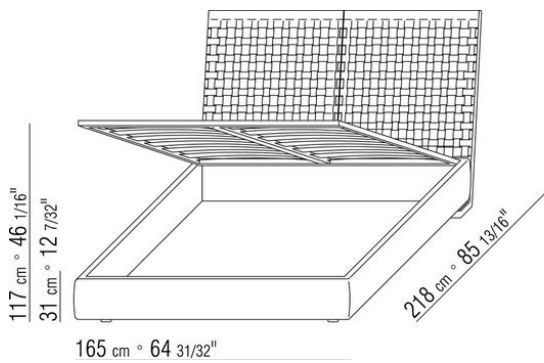

COD. 014LN1