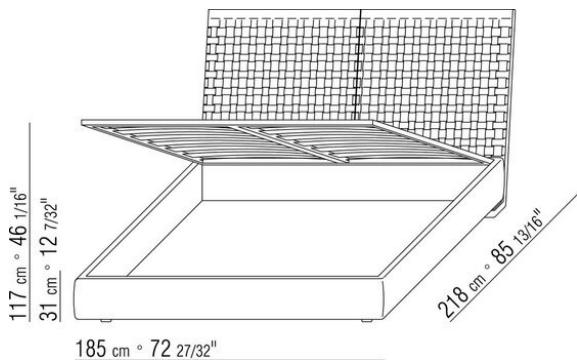

COD. 014LN3