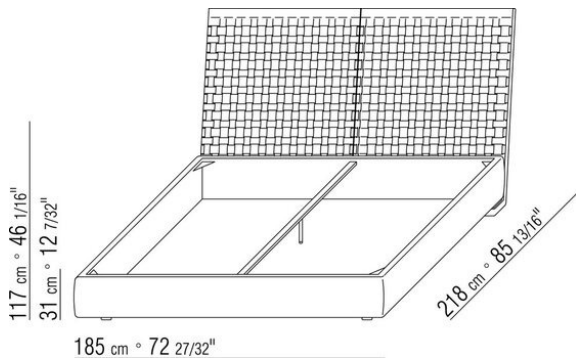

COD. 014LS3