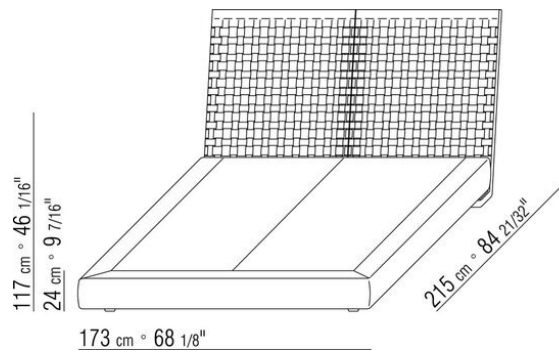

COD. 014LL2