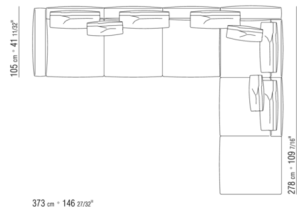

- N.1 COD.025517 - ЛЕВАЯ СТОРОНА СМ.278 x105
- N.1 COD.0255C7 - ЛЕВОСТОРОННИЙ ТЕРМИНАЛЬНЫЙ МОДУЛЬ СМ.95 x278
- N.5 COD.025596 - ПОДУШКА С РУЛОНОМ СМ.73 x63
- N.3 COD.025598 - ПОДУШКА СМ.52 x48