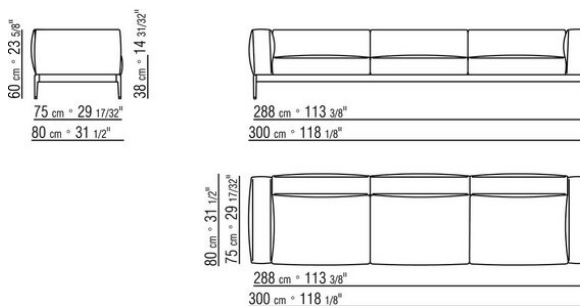

Обивка съемная, из ткани или из кожи

Окантовка обивки из репсовой ленты любого цвета по каталогу образцов.

Габаритные размеры подлокотника и спинки ориентировочные.

COD. 0255F3

COD. 0255F5

COD. 0255F8

COD. 0255G3