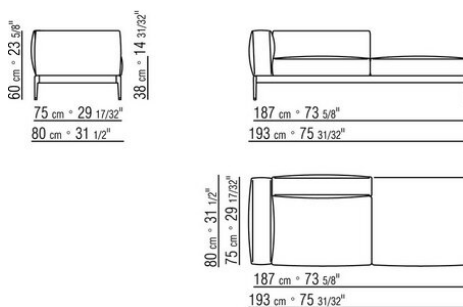

COD. 0255H3