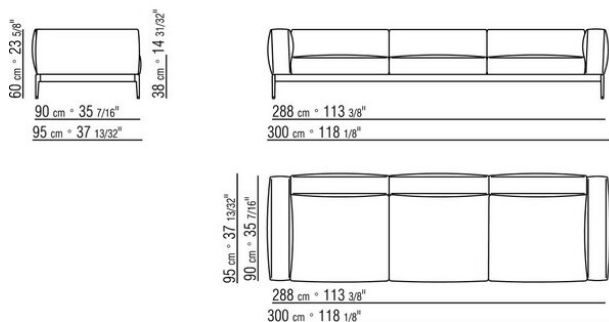

COD. 0255A5