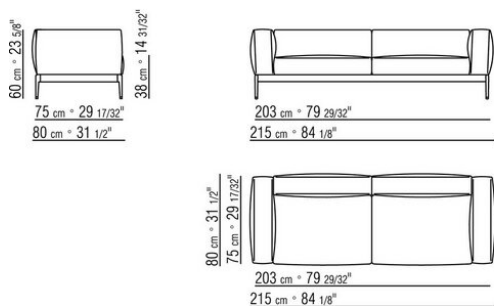

Обивка съемная, из ткани или из кожи

Окантовка обивки из репсовой ленты любого цвета по каталогу образцов.

Габаритные размеры подлокотника и спинки ориентировочные.

COD. 0255F3

COD. 0255F5

COD. 0255F8

COD. 0255G3