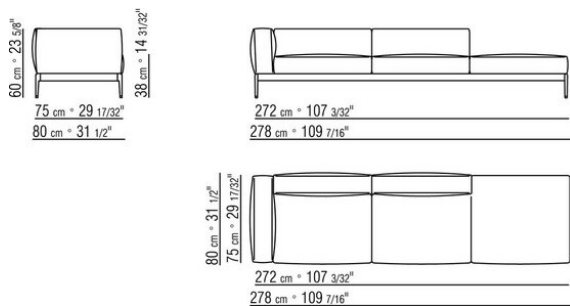

COD. 0255H7