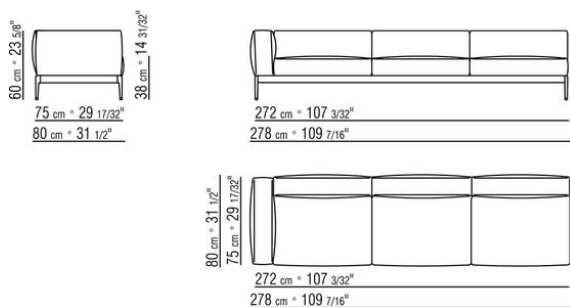

COD. 0255G7