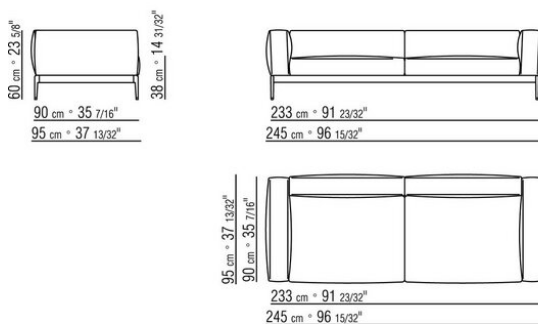

COD. 0255A4