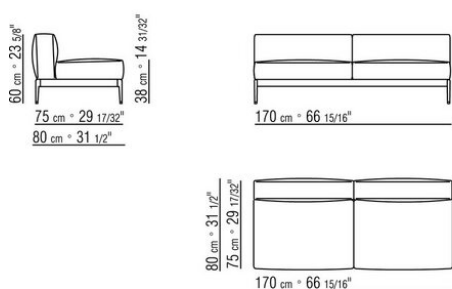

Обивка съемная, из ткани или из кожи

Окантовка обивки из репсовой ленты любого цвета по каталогу образцов.

Габаритные размеры подлокотника и спинки ориентировочные.

COD. 0255F3

COD. 0255F5

COD. 0255F8

COD. 0255G3