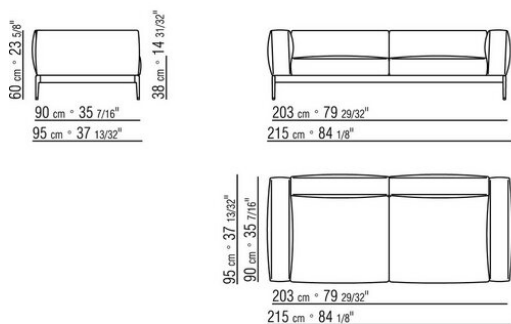

COD. 0255A3