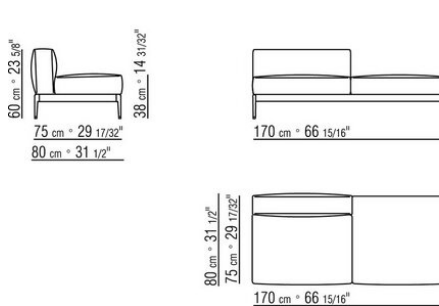

COD. 0255K1