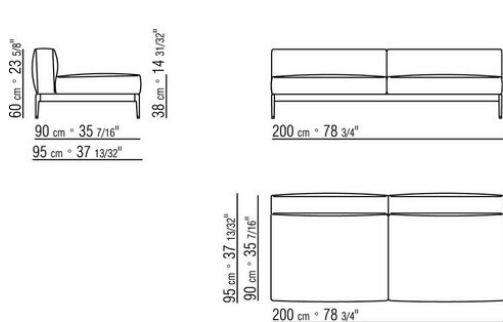

COD. 0255A9