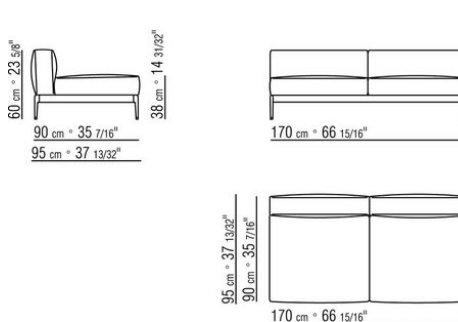

COD. 0255A8