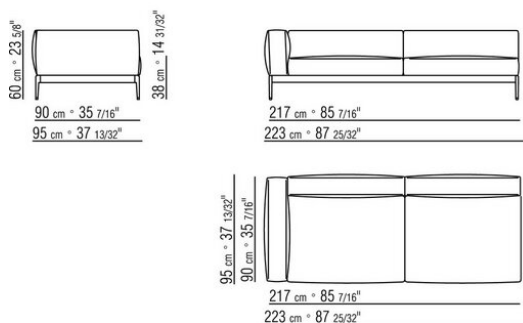

COD. 0255B5