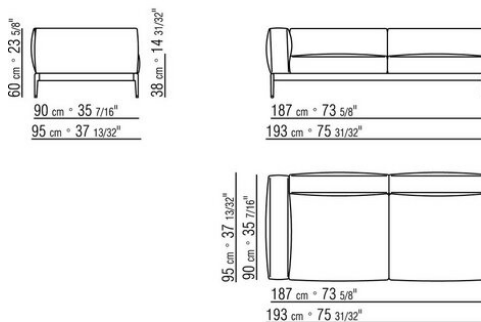

COD. 0255B3