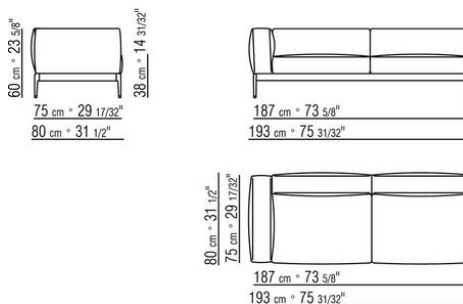

Обивка съемная, из ткани или из кожи

Окантовка обивки из репсовой ленты любого цвета по каталогу образцов.

Габаритные размеры подлокотника и спинки ориентировочные.

COD. 0255F3

COD. 0255F5

COD. 0255F8

COD. 0255G3