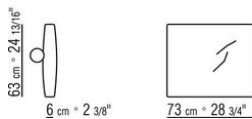

COD. 025531

COD. 025547

COD. 025551

COD. 025598

COD. 025595

COD. 025596

0255XA

- N.1 COD.0255A5 - SOFA' CM.300 x95
- N.4 COD.025596 - COJIN CON RULO CM.73 x63
- N.1 COD.0255D1 - MODULO TERMINAL IZQ CM.170 x95
- N.3 COD.025598 - COJIN CM.52 x48

0255XB

- N.1 COD.025517 - FINAL IZQ CM.278 x105
- N.1 COD.0255C7 - DORMEUSE FINAL IZQ CM.95 x278
- N.5 COD.025596 - COJIN CON RULO CM.73 x63
- N.3 COD.025598 - COJIN CM.52 x48