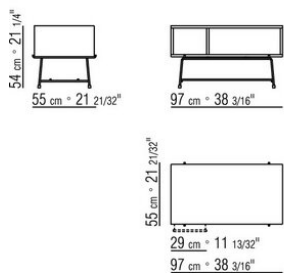

Versione finish plus base in metallo satinato, cromato, cromato nero. Appoggio a terra su puntali in materiale termoplastico

COD. 028272

COD. 028273

COD. 028277

COD. 028270

COD. 028271

COD. 028276