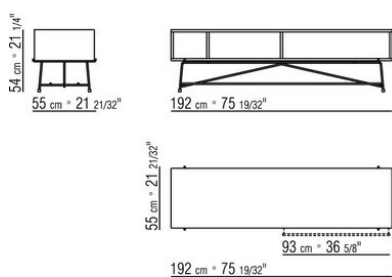

Versione finish plus base in metallo satinato, cromato, cromato nero. Appoggio a terra su puntali in materiale termoplastico

COD. 028272

COD. 028273

COD. 028277

COD. 028270

COD. 028271

COD. 028276