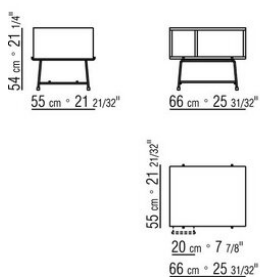

Versione finish plus base in metallo satinato, cromato, cromato nero. Appoggio a terra su puntali in materiale termoplastico

COD. 028272

COD. 028273

COD. 028277

COD. 028270

COD. 028271

COD. 028276