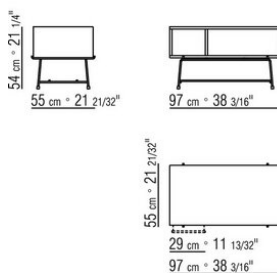

COD. 028270

COD. 028273