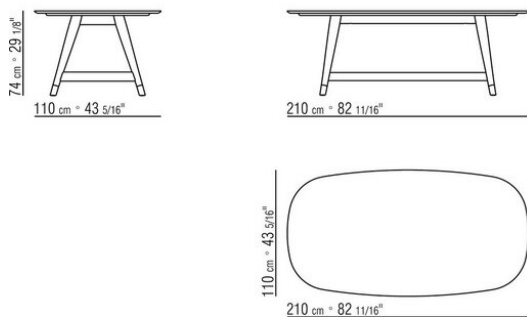

COD. 02A286