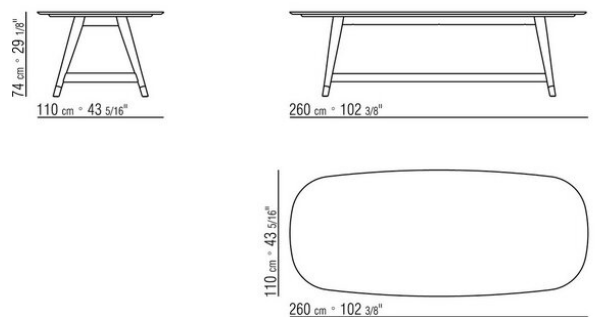

COD. 02A287