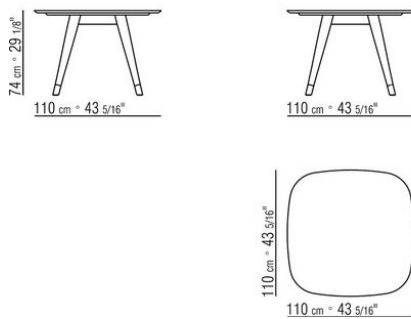

Ножки из литого под давлением алюминия, отделка: сатинированная, хром, вороненая, черный хром, глянцевый антрацит. С наконечниками из термопластика.

COD. 02A280

COD. 02A281

COD. 02A282

COD. 02A283

COD. 02A284