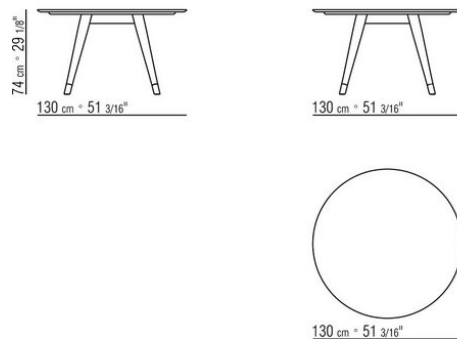

Ножки из литого под давлением алюминия, отделка: сатинированная, хром, вороненая, черный хром, глянцевый антрацит. С наконечниками из термопластика.

COD. 02A280

COD. 02A281

COD. 02A282

COD. 02A283

COD. 02A284