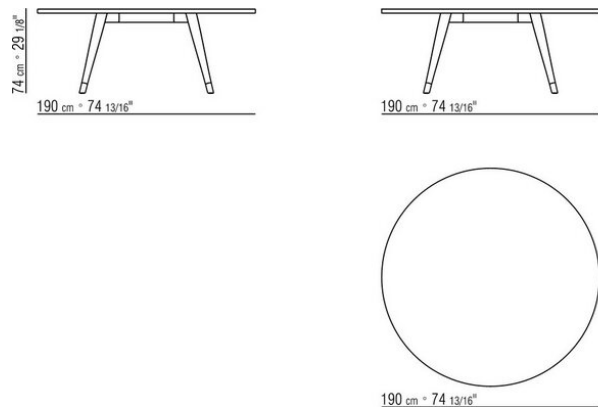

Ножки из литого под давлением алюминия, отделка: сатинированная, хром, вороненая, черный хром, глянцевый антрацит. С наконечниками из термопластика.

COD. 02A280

COD. 02A281

COD. 02A282

COD. 02A283

COD. 02A284