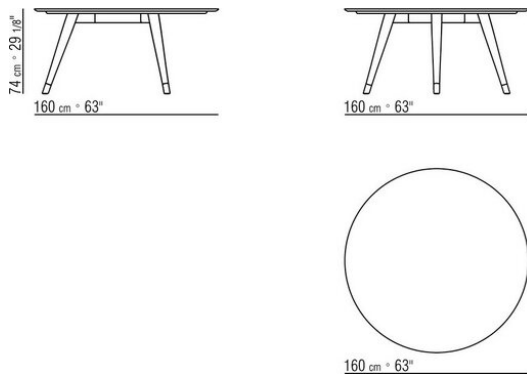

Ножки из литого под давлением алюминия, отделка: сатинированная, хром, вороненая, черный хром, глянцевый антрацит. С наконечниками из термопластика.

COD. 02A280

COD. 02A281

COD. 02A282

COD. 02A283

COD. 02A284