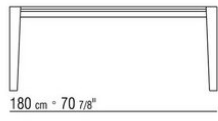

COD. 023380