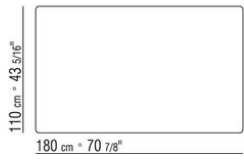

COD. 023380