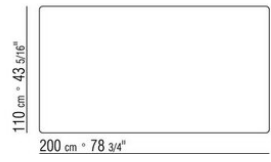

COD. 023381