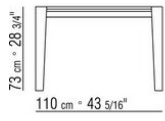

COD. 023380