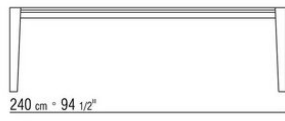

COD. 023382