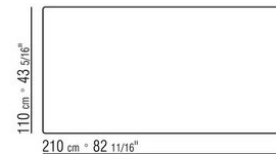

COD. 0297L6