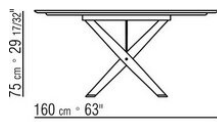

COD. 0297L2