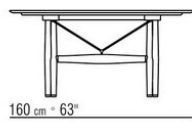

COD. 0297L2