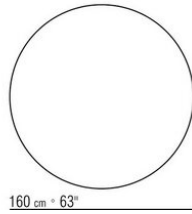

COD. 0297L2