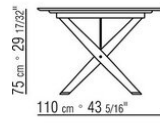

COD. 0297L6