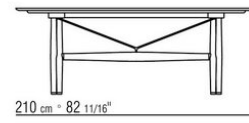

COD. 0297L6