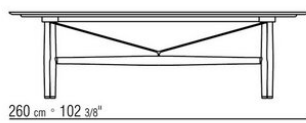

COD. 0297L7