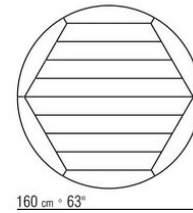

COD. 0297M2