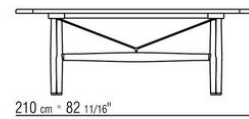

COD. 0297M6