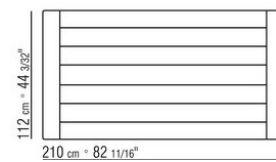

Schutzhülle aus wasserdichtem material. Die schutzhülle ist auf anfrage gegen aufpreis erhältlich.

COD. 0297L2

COD. 0297L6

COD. 0297L7

COD. 0297M2

COD. 0297M5

COD. 0297M6

COD. 0297M7