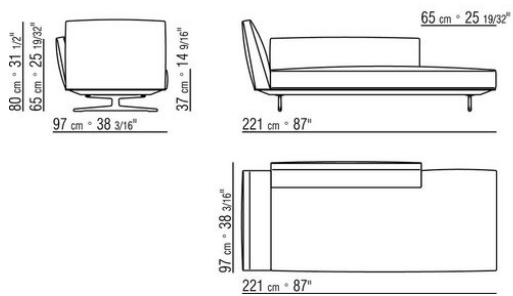

**Обивка съемная** из ткани или из кожи.

COD. 015R29

COD. 015R31

COD. 015R33

015RXA

- N.1 COD.015R15 - ЛЕВАЯ СТОРОНА СМ.221 x100
- N.2 COD.015R97 - ПОДУШКА СМ.54 x24
- N.2 COD.015R99 - ПОДУШКА СМ.52 x48
- N.1 COD.015R23 - ЛЕВОСТОРОННИЙ ТЕРМИНАЛЬНЫЙ МОДУЛЬ СМ.221 x100
- N.2 COD.015R98 - ПОДУШКА СМ.63 x55