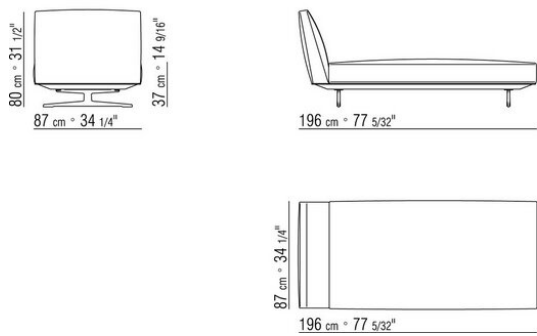

COD. 015R29