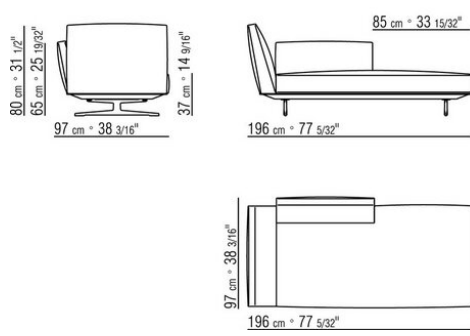

**Обивка съемная** из ткани или из кожи.

COD. 015R29

COD. 015R31

COD. 015R33

015RXA

- N.1 COD.015R15 - ЛЕВАЯ СТОРОНА СМ.221 x100
- N.2 COD.015R97 - ПОДУШКА СМ.54 x24
- N.2 COD.015R99 - ПОДУШКА СМ.52 x48
- N.1 COD.015R23 - ЛЕВОСТОРОННИЙ ТЕРМИНАЛЬНЫЙ МОДУЛЬ СМ.221 x100
- N.2 COD.015R98 - ПОДУШКА СМ.63 x55