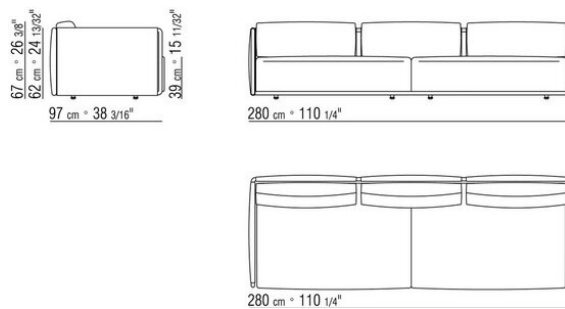

COD. 015Z03