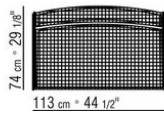

COD. 012LA2