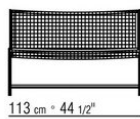

COD. 012LA2