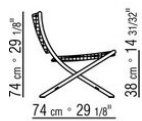

COD. 012LA2