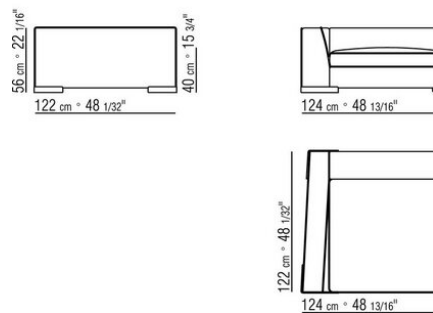

COD. 01LU15