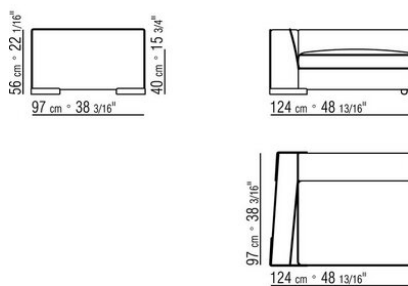

COD. 01LU23