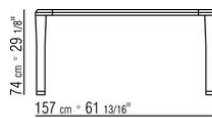

marrone, laccato bianco. Tiranti in acciaio
Piedi in zama pressofusa nelle finiture spazzolato opaco, brunito, titanium opaco 710. Appoggio a terra su puntali in materiale termoplastico

COD. 02B2L0

COD. 02B2L2