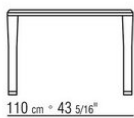

marrone, laccato bianco. Tiranti in acciaio
Piedi in zama pressofusa nelle finiture spazzolato opaco, brunito, titanium opaco 710. Appoggio a terra su puntali in materiale termoplastico

COD. 02B2L0

COD. 02B2L2