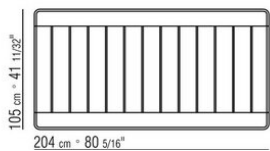

COD. 02B2L5