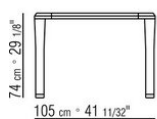

COD. 02B2L5