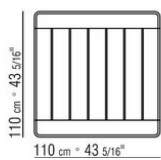

KOBO OUTDOOR *PATRICK NORQUET 2023*

TAVOLI

KOBO OUTDOOR | *PATRICK NORGUET* | 2023

TAVOLO

Piano in legno massello di iroko a doghe nelle finiture naturale, tinto grigio, tinto marrone, laccato bianco

Gambe in legno massello tornito di iroko nelle finiture naturale, tinto grigio, tinto

marrone, laccato bianco. Tiranti in acciaio
Piedi in zama pressofusa nelle finiture spazzolato opaco, brunito, titanium opaco 710. Appoggio a terra su puntali in materiale termoplastico

COD. 02B2L0

COD. 02B2L2