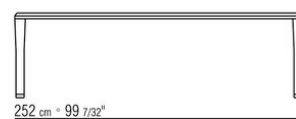

COD. 02B2L6