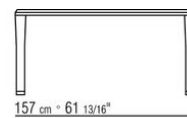

marrone, laccato bianco. Tiranti in acciaio
Piedi in zama pressofusa nelle finiture spazzolato opaco, brunito, titanium opaco 710. Appoggio a terra su puntali in materiale termoplastico

COD. 02B2L0

COD. 02B2L2