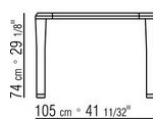

COD. 02B2L6