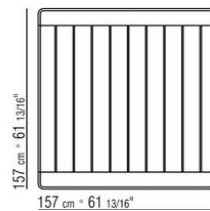

KOBO OUTDOOR *PATRICK NORQUET 2023*

TAVOLI

KOBO OUTDOOR | *PATRICK NORGUET* | 2023

TAVOLO

Piano in legno massello di iroko a doghe nelle finiture naturale, tinto grigio, tinto marrone, laccato bianco

Gambe in legno massello tornito di iroko nelle finiture naturale, tinto grigio, tinto

marrone, laccato bianco. Tiranti in acciaio
Piedi in zama pressofusa nelle finiture spazzolato opaco, brunito, titanium opaco 710. Appoggio a terra su puntali in materiale termoplastico

COD. 02B2L0

COD. 02B2L2