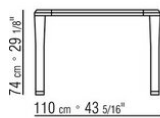

marrone, laccato bianco. Tiranti in acciaio
Piedi in zama pressofusa nelle finiture spazzolato opaco, brunito, titanium opaco 710. Appoggio a terra su puntali in materiale termoplastico

COD. 02B2L0

COD. 02B2L2