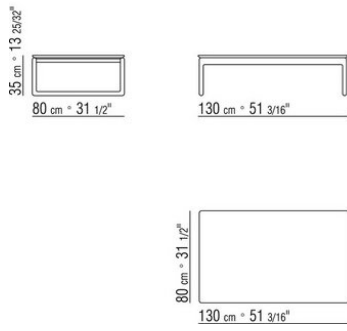

COD. 023264