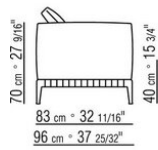

COD. 0274F5