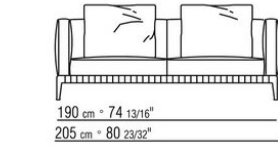

COD. 0274A3