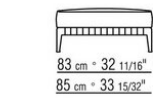

COD. 0274G0