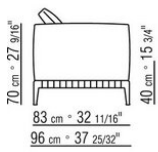

COD. 0274F7