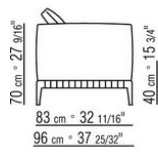

COD. 0274F9