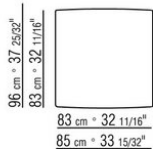

COD. 0274G0