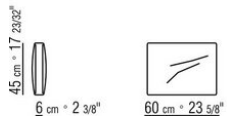

COD. 0274M9

0274XA

- N.1 COD.0274B3 - FINAL IZQ CM.187 x96
- N.1 COD.0274C7 - DORMEUSE FINAL IZQ CM.272 x96

0274XB

- N.1 COD.0274D8 - MODULO D C/TABLERO DE MADERA CM.170 x96
- N.1 COD.0274B2 - FINAL D CM.187 x96
- N.1 COD.0274D9 - MODULO IZQ C/TABLERO DE MADERA CM.170 x96