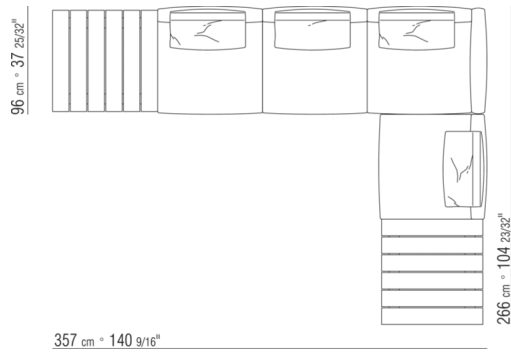

COD. 0274M9

0274XA

- N.1 COD.0274B3 - FINAL IZQ CM.187 x96
- N.1 COD.0274C7 - DORMEUSE FINAL IZQ CM.272 x96

0274XB

- N.1 COD.0274D8 - MODULO D C/TABLERO DE MADERA CM.170 x96
- N.1 COD.0274B2 - FINAL D CM.187 x96
- N.1 COD.0274D9 - MODULO IZQ C/TABLERO DE MADERA CM.170 x96