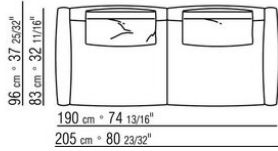

COD. 0274A3