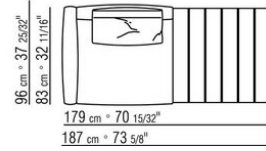

COD. 0274F5