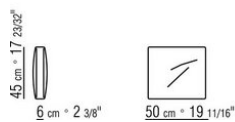

COD. 0274M9

0274XA

- N.1 COD.0274B3 - FINAL IZQ CM.187 x96
- N.1 COD.0274C7 - DORMEUSE FINAL IZQ CM.272 x96

0274XB

- N.1 COD.0274D8 - MODULO D C/TABLERO DE MADERA CM.170 x96
- N.1 COD.0274B2 - FINAL D CM.187 x96
- N.1 COD.0274D9 - MODULO IZQ C/TABLERO DE MADERA CM.170 x96