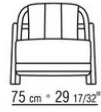

COD. 0251C1